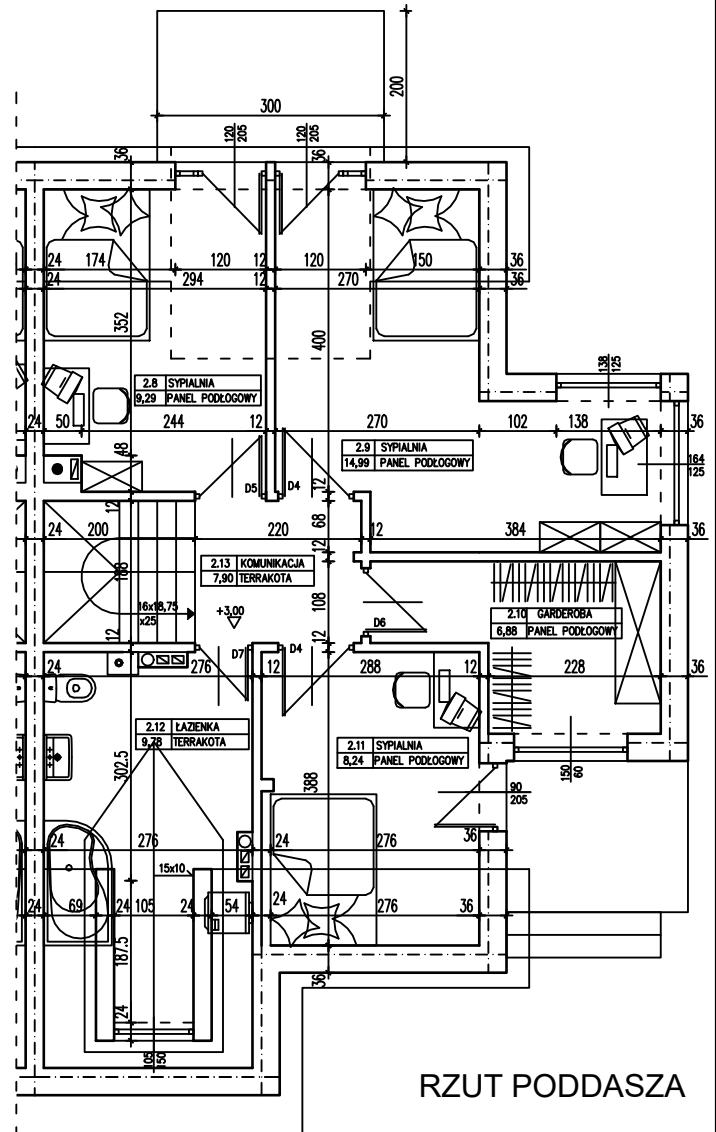

EKO PARK RESIDENCE

BUDYNEK JEDNORODZINNY KŁODAWA UL. WOJCIESZYCKA BUDYNEK NR 8.B

ZESTAWIENIE POMIESZCZEŃ: PARTER

2.1	WIATROŁAP	3,84	2.8	SYPIALNIA	9,29
2.2	KUCHNIA	6,76	2.9	SYPIALNIA	14,99
2.3	GARAŻ	14,98	2.10	GARDEROBA	6,88
2.4	POM. GOSP.	2,12	2.11	SYPIALNIA	8,24
2.5	KOMUNIKACJA	1,46	2.12	ŁAZIENKA	9,78
2.6	WC	1,52	2.13	KOMUNIKACJA	7,90
2.7	POKÓJ DZIENNY	36,25		SUMA	124,01

PODDASZA

2.8	SYPIALNIA	9,29
2.9	SYPIALNIA	14,99
2.10	GARDEROBA	6,88
2.11	SYPIALNIA	8,24
2.12	ŁAZIENKA	9,78
2.13	KOMUNIKACJA	7,90
	SUMA	124,01

POWIERZCHNIA UŻYTKOWA 124,01 m²