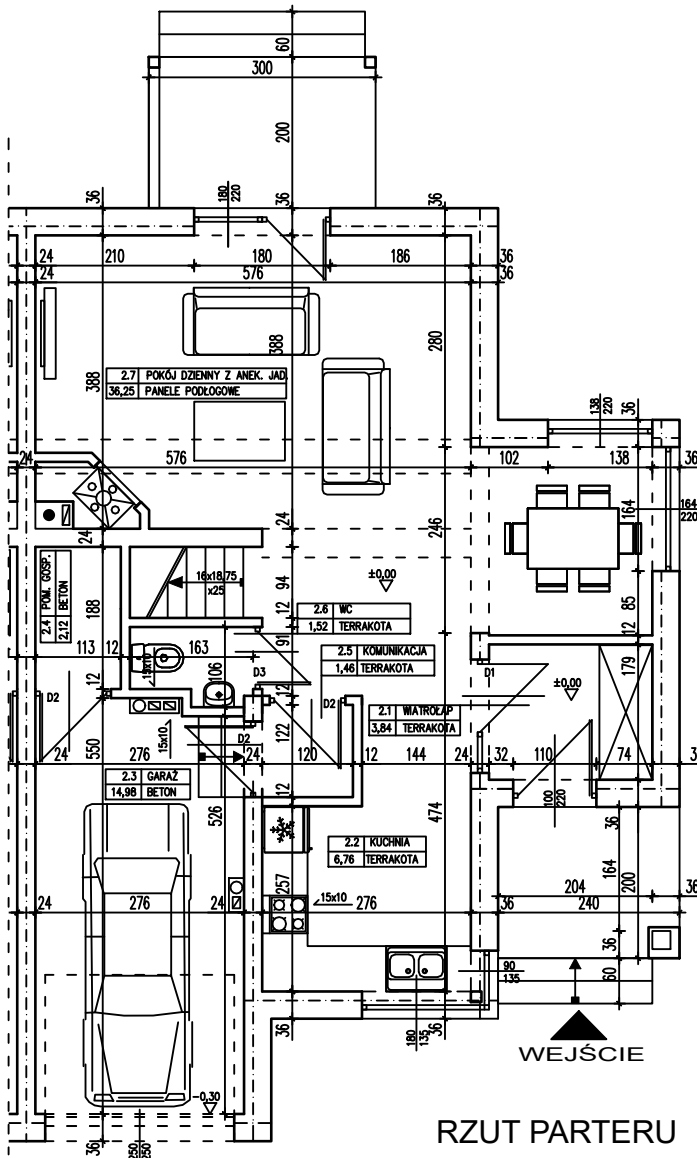

EKO PARK RESIDENCE

BUDYNEK JEDNORODZINNY KŁODAWA UL. WOJCIESZYCKA BUDYNEK NR 8.B

ZESTAWIENIE POMIESZCZEŃ: PARTER

2.1	WIATROŁAP	3,84	2.8	SYPIALNIA	9,29
2.2	KUCHNIA	6,76	2.9	SYPIALNIA	14,99
2.3	GARAŻ	14,98	2.10	GARDEROBA	6,88
2.4	POM. GOSP.	2,12	2.11	SYPIALNIA	8,24
2.5	KOMUNIKACJA	1,46	2.12	ŁAZIENKA	9,78
2.6	WC	1,52	2.13	KOMUNIKACJA	7,90
2.7	POKÓJ DZIENNY	36,25		SUMA	124,01

PODDASZA

2.8	SYPIALNIA	9,29
2.9	SYPIALNIA	14,99
2.10	GARDEROBA	6,88
2.11	SYPIALNIA	8,24
2.12	ŁAZIENKA	9,78
2.13	KOMUNIKACJA	7,90
	SUMA	124,01

POWIERZCHNIA UŻYTKOWA 124,01 m²