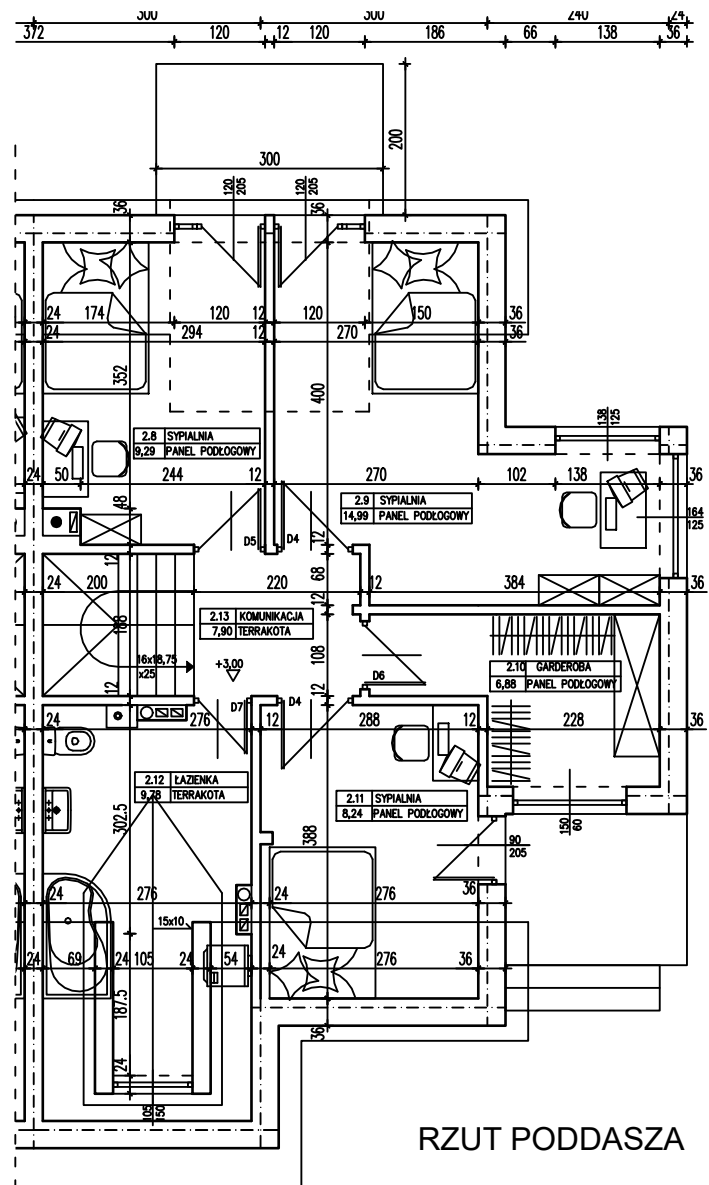

## BUDYNEK JEDNORODZINNY KŁODAWA UL. WOJCIESZYCKA BUDYNEK NR 5.B

RZUT PARTERU

RZUT PODDASZA

ZESTAWIENIE POMIESZCZEŃ:  
PARTER

2.1	WIATROŁAP	3,84	2.8	SYPIALNIA	9,29
2.2	KUCHNIA	6,76	2.9	SYPIALNIA	14,99
2.3	GARAŻ	14,98	2.10	GARDEROBA	6,88
2.4	POM. GOSP.	2,12	2.11	SYPIALNIA	8,24
2.5	KOMUNIKACJA	1,46	2.12	ŁAZIENKA	9,78
2.6	WC	1,52	2.13	KOMUNIKACJA	7,90
2.7	POKÓJ DZIENNY	36,25		SUMA	124,01