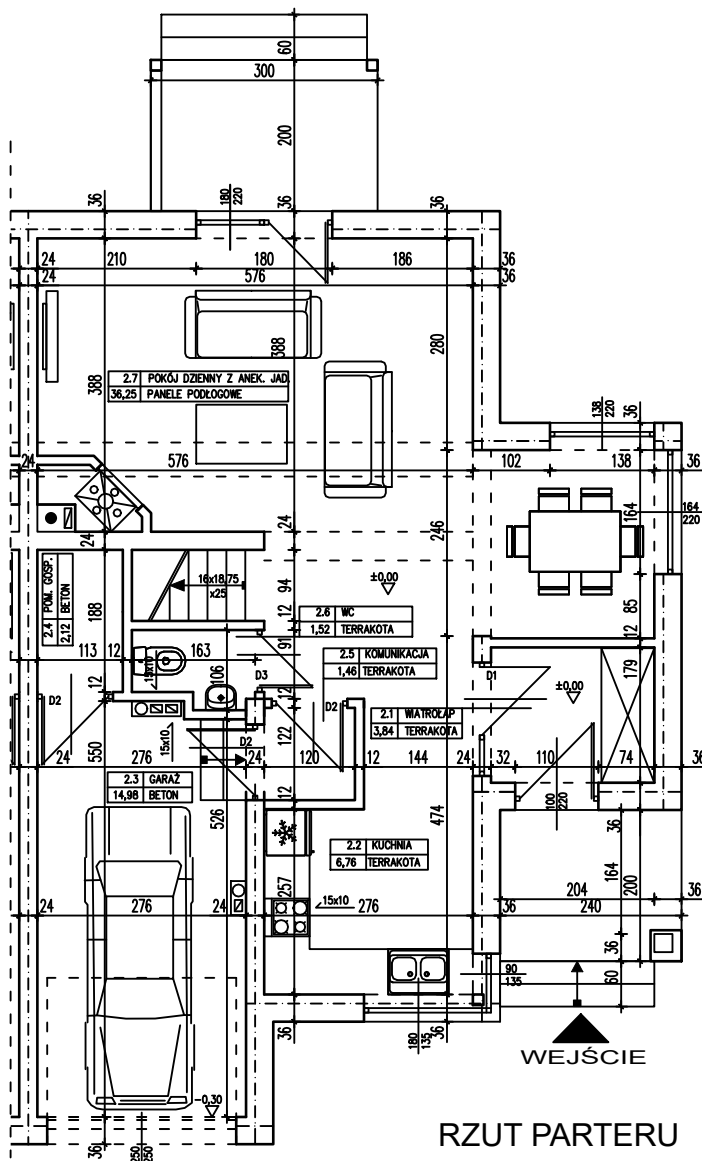

## BUDYNEK JEDNORODZINNY KŁODAWA UL. WOJCIESZYCKA BUDYNEK NR 5.B

RZUT PARTERU

RZUT PODDASZA

ZESTAWIENIE POMIESZCZEŃ:  
PARTER

2.1	WIATROŁAP	3,84	2.8	SYPIALNIA	9,29
2.2	KUCHNIA	6,76	2.9	SYPIALNIA	14,99
2.3	GARAŻ	14,98	2.10	GARDEROBA	6,88
2.4	POM. GOSP.	2,12	2.11	SYPIALNIA	8,24
2.5	KOMUNIKACJA	1,46	2.12	ŁAZIENKA	9,78
2.6	WC	1,52	2.13	KOMUNIKACJA	7,90
2.7	POKÓJ DZIENNY	36,25		SUMA	124,01

PODDASZA

2.8	SYPIALNIA	9,29
2.9	SYPIALNIA	14,99
2.10	GARDEROBA	6,88
2.11	SYPIALNIA	8,24
2.12	ŁAZIENKA	9,78
2.13	KOMUNIKACJA	7,90
	SUMA	124,01

POWIERZCHNIA UŻYTKOWA 124,01 m<sup>2</sup>