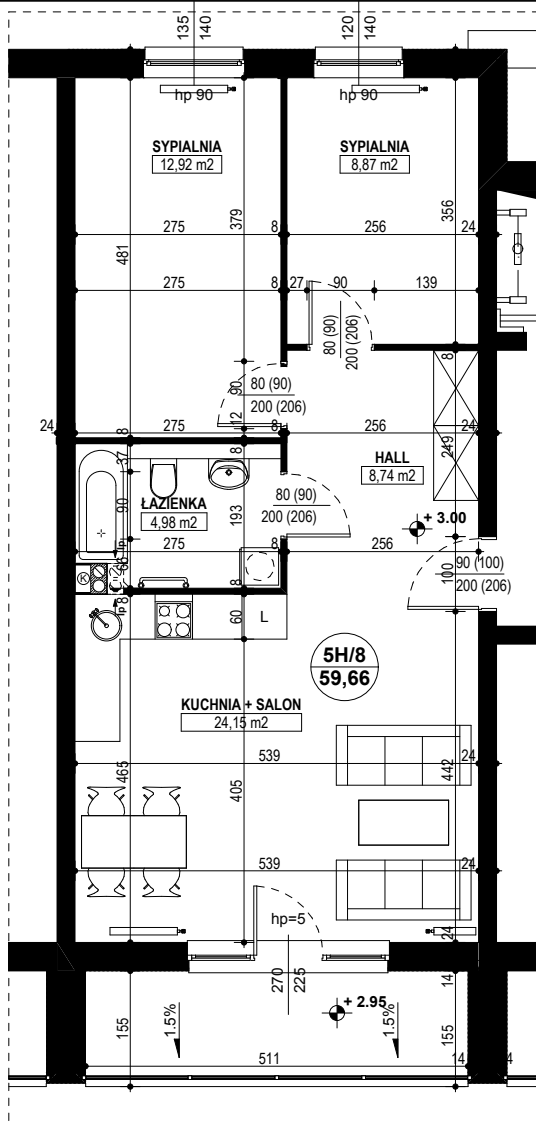

**BUDYNEK MIESZKALNY WIELOORODZINNY D1-D2  
OSIEDLE ŹRÓDLANE - UL. RZEŹNICZAKA, ZIELONA GÓRA**

**MIESZKANIE 5H/8**

**3 POKOJE - 59,66 m<sup>2</sup>**

**BUDYNEK MIESZKALNY - I PIĘTRO**

**ZESTAWIENIE POWIERZCHNI**

SALON + KUCHNIA	24,15 m <sup>2</sup>
SYPIALNIA	12,92 m <sup>2</sup>
SYPIALNIA	8,87 m <sup>2</sup>
ŁAZIENKA	4,98 m <sup>2</sup>
HALL	8,74 m <sup>2</sup>
<b>RAZEM:</b>	<b>59,66 m<sup>2</sup></b>