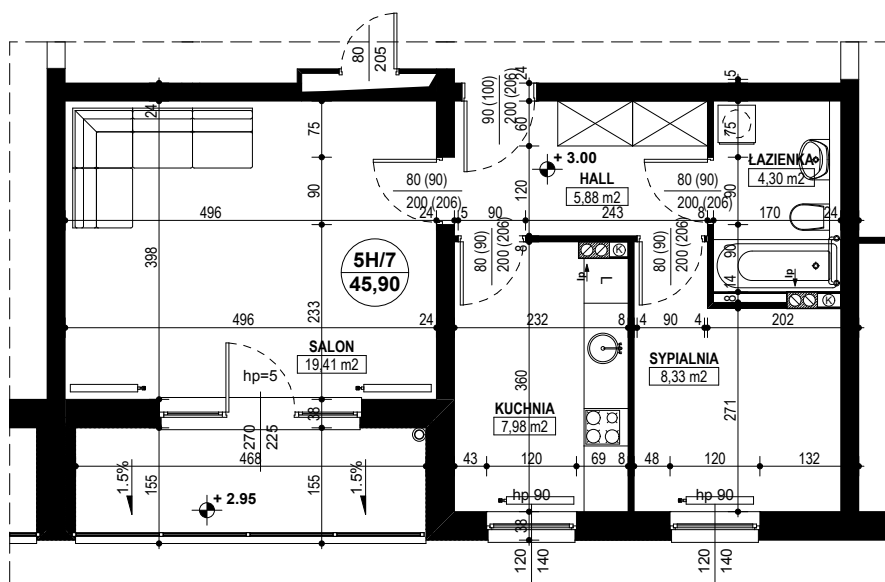

**BUDYNEK MIESZKALNY WIELORODZINNY D1-D2
OSIEDLE ŹRÓDLANE - UL. RZEŹNICZAKA, ZIELONA GÓRA**

MIESZKANIE 5H/7

2 POKOJE + KUCHNIA - 45,90 m²

BUDYNEK MIESZKALNY - I PIĘTRO

ZESTAWIENIE POWIERZCHNI

SALON	19,41 m ²
KUCHNIA	7,98 m ²
SYPIALNIA	8,33 m ²
ŁAZIENKA	4,30 m ²
HALL	5,88 m ²
RAZEM:	45,90 m ²