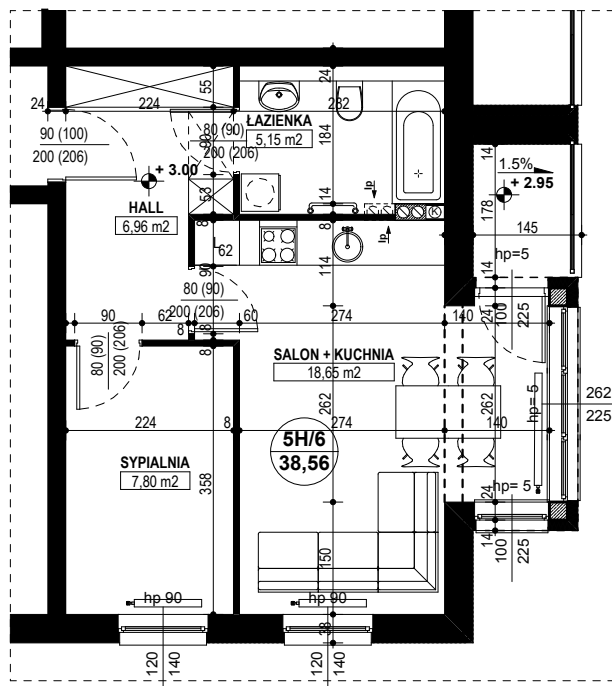

**BUDYNEK MIESZKALNY WIELORODZINNY D1-D2  
OSIEDLE ŹRÓDLANE - UL. RZEŹNICZAKA, ZIELONA GÓRA**

**MIESZKANIE 5H/6**

**2 POKOJE - 38,56 m<sup>2</sup>**

**BUDYNEK MIESZKALNY - I PIĘTRO**

**ZESTAWIENIE POWIERZCHNI**

SALON + KUCHNIA	18,65 m <sup>2</sup>
SYPIALNIA	7,80 m <sup>2</sup>
ŁAZIENKA	5,15 m <sup>2</sup>
HALL	6,96 m <sup>2</sup>
<b>RAZEM:</b>	<b>38,56 m<sup>2</sup></b>