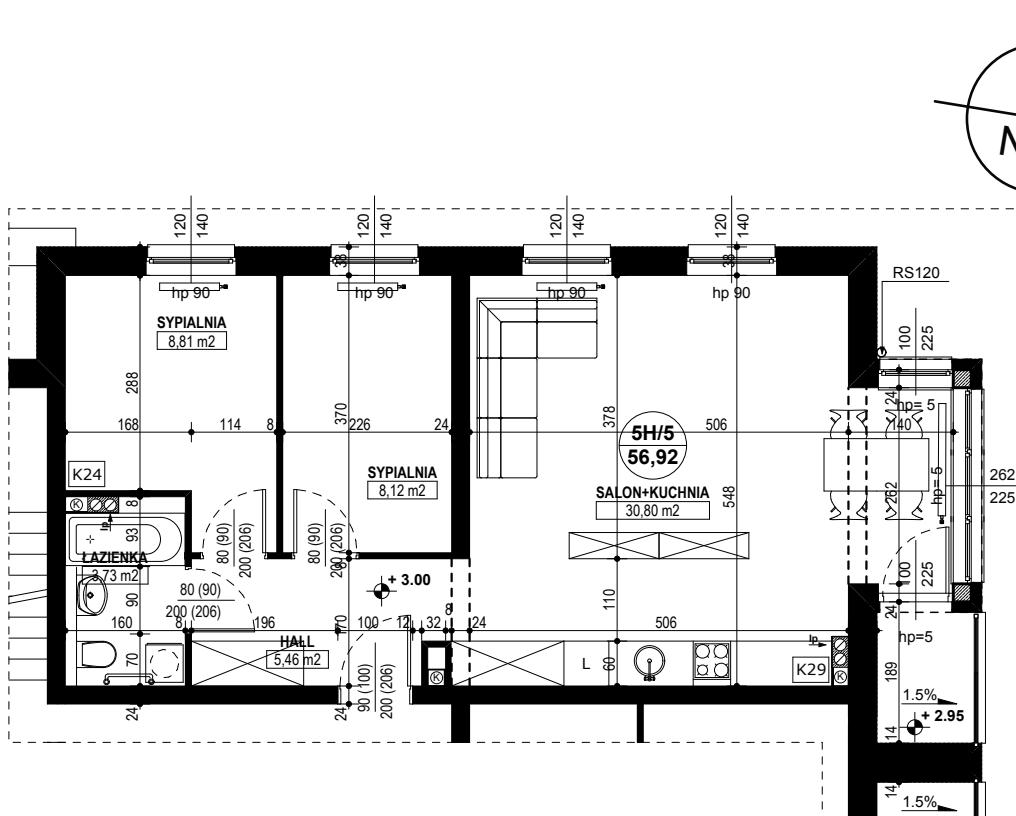

**BUDYNEK MIESZKALNY WIELORODZINNY D1-D2
OSIEDLE ŹRÓDLANE - UL. RZEŹNICZAKA, ZIELONA GÓRA**

MIESZKANIE 5H/5

3 POKOJE - 56,92 m²

BUDYNEK MIESZKALNY - I PIĘTRO

ZESTAWIENIE POWIERZCHNI

SALON + KUCHNIA	30,80 m ²
SYPIALNIA	8,12 m ²
SYPIALNIA	8,81 m ²
ŁAZIENKA	3,73 m ²
HALL	5,46 m ²
RAZEM:	56,92 m²