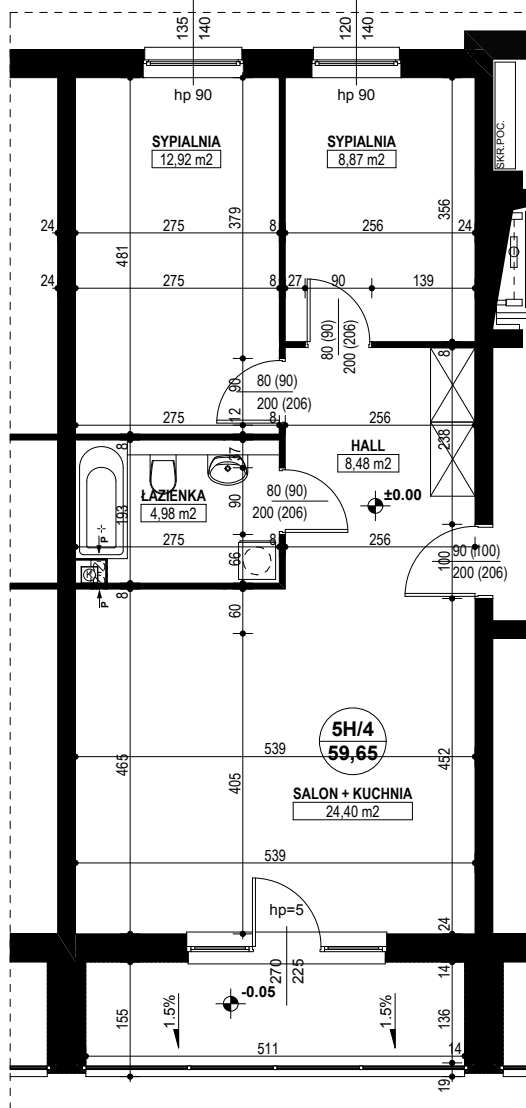

**BUDYNEK MIESZKALNY WIELORODZINNY D1-D2
OSIEDLE ŹRÓDLANE - UL. RZEŹNICZAKA, ZIELONA GÓRA**

MIESZKANIE 5H/4

3 POKOJE - 59,65 m²

BUDYNEK MIESZKALNY- PARTER

ZESTAWIENIE POWIERZCHNI

SALON + KUCHNIA	24,40 m ²
SYPIALNIA	12,92 m ²
SYPIALNIA	8,87 m ²
ŁAZIENKA	4,98 m ²
HALL	8,48 m ²
RAZEM:	59,65 m²