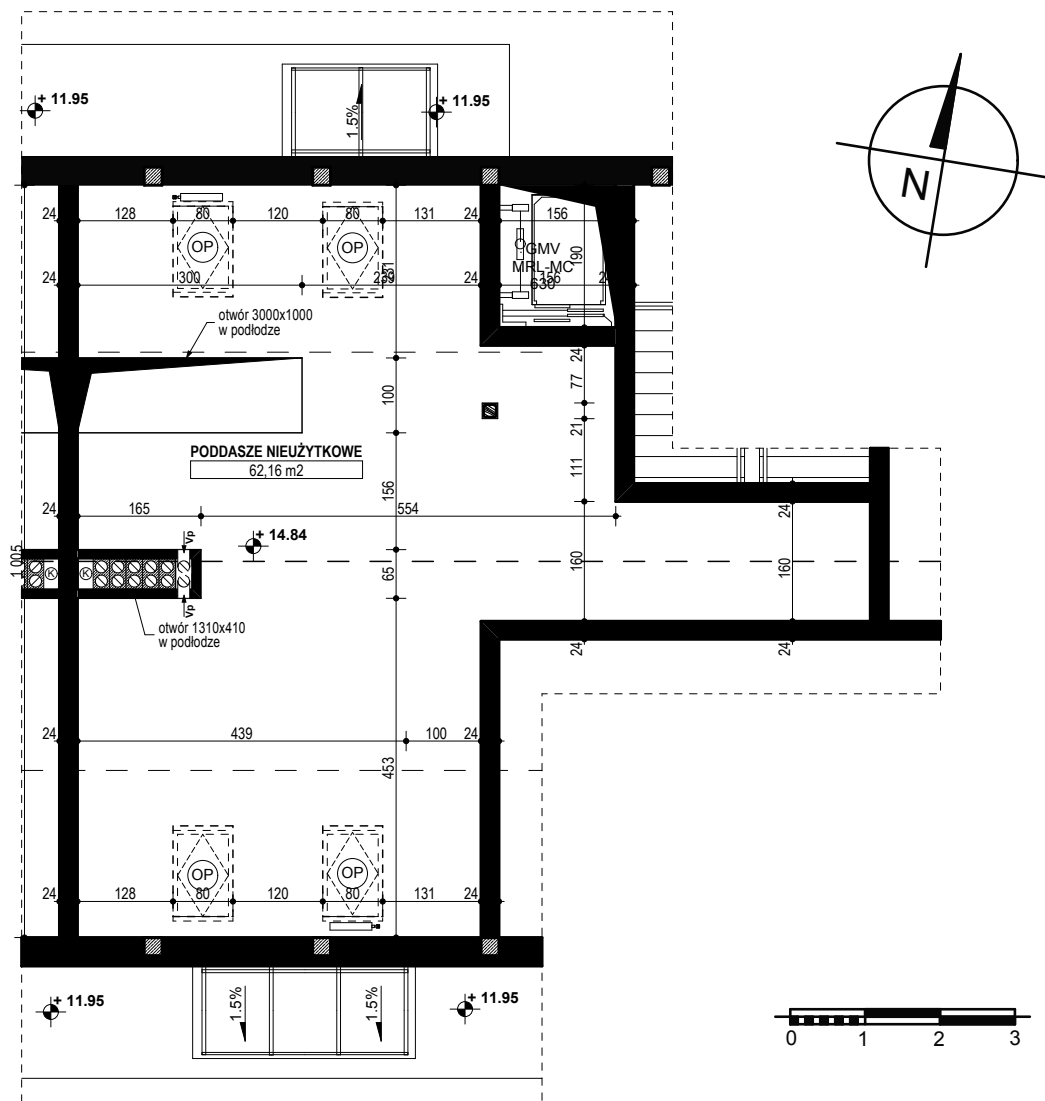

**BUDYNEK MIESZKALNY WIELORODZINNY D1-D2
OSIEDLE ŹRÓDLANE - UL. RZEŹNICZAKA, ZIELONA GÓRA**

MIESZKANIE 5H/20

PODDASZE - 62,16 m²

BUDYNEK MIESZKALNY- PODDASZE

ZESTAWIENIE POWIERZCHNI

PODDASZE	62,16 m ²
RAZEM:	62,16 m²