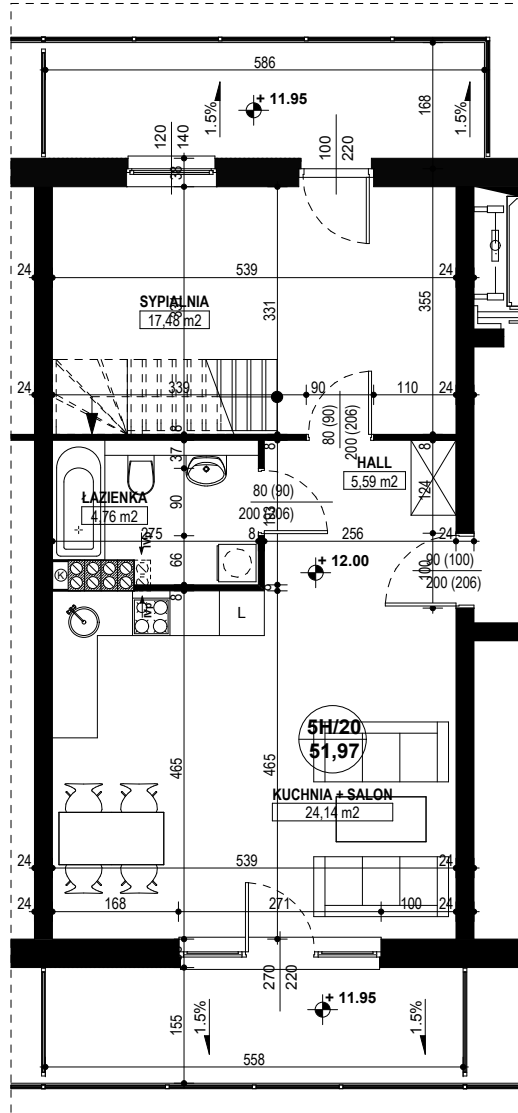

**BUDYNEK MIESZKALNY WIELORODZINNY D1-D2
OSIEDLE ŹRÓDLANE - UL. RZEŹNICZAKA, ZIELONA GÓRA**

MIESZKANIE 5H/20

2 POKOJE - 51,97 m²

BUDYNEK MIESZKALNY- PIĘTRO IV

ZESTAWIENIE POWIERZCHNI

SALON + KUCHNIA	24,14 m ²
SYPIALNIA	17,48 m ²
ŁAZIENKA	4,76 m ²
HALL	5,59 m ²
RAZEM:	51,97 m²