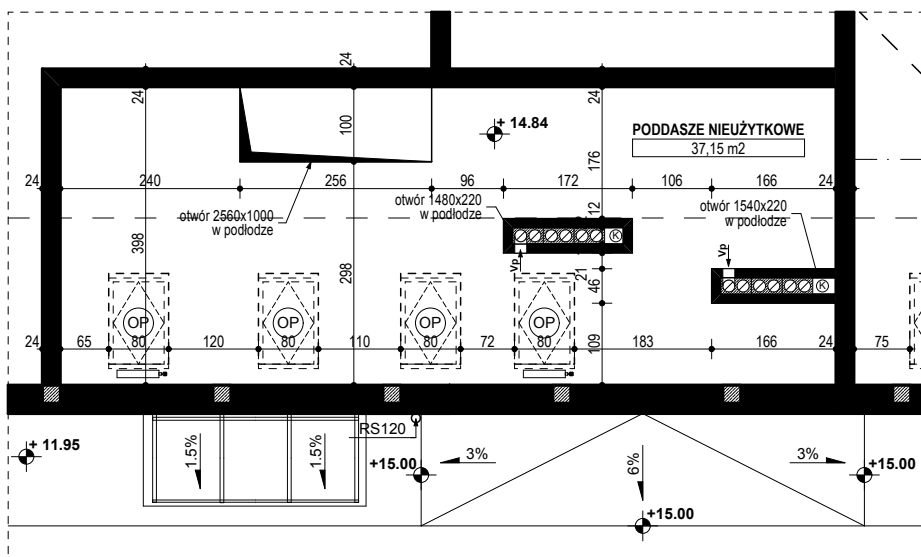

**BUDYNEK MIESZKALNY WIELORODZINNY D1-D2
OSIEDLE ŹRÓDLANE - UL. RZEŹNICZAKA, ZIELONA GÓRA**

MIESZKANIE 5H/19

PODDASZE - 37,15 m²

BUDYNEK MIESZKALNY- PODDASZE

ZESTAWIENIE POWIERZCHNI

PODDASZE	37,15 m ²
RAZEM:	37,15 m²