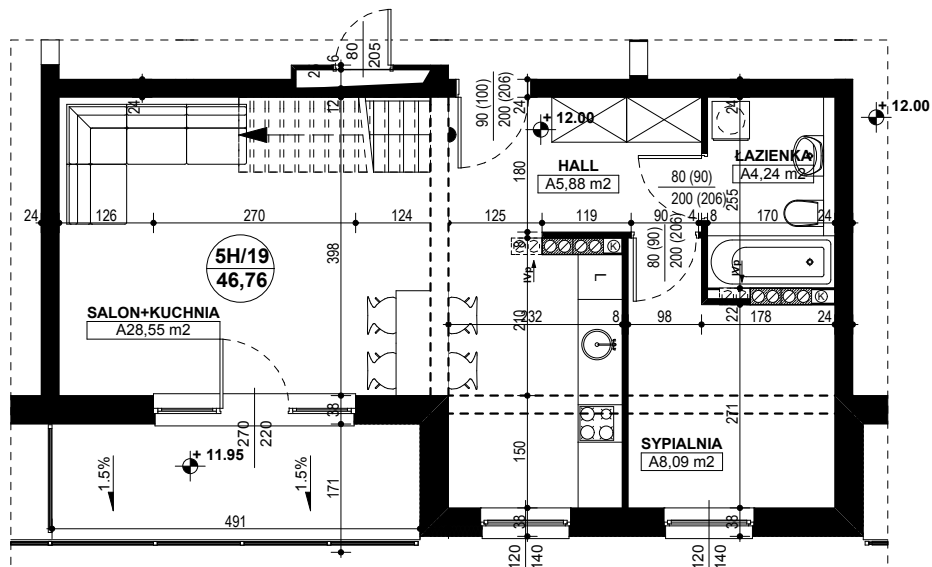

**BUDYNEK MIESZKALNY WIELORODZINNY D1-D2
OSIEDLE ŹRÓDLANE - UL. RZEŹNICZAKA, ZIELONA GÓRA**

MIESZKANIE 5H/19

2 POKOJE - 46,76 m²

BUDYNEK MIESZKALNY- PIĘTRO IV

ZESTAWIENIE POWIERZCHNI

SALON + KUCHNIA	28,55 m ²
SYPIALNIA	8,09 m ²
ŁAZIENKA	4,24 m ²
HALL	5,88 m ²
RAZEM:	46,76 m²