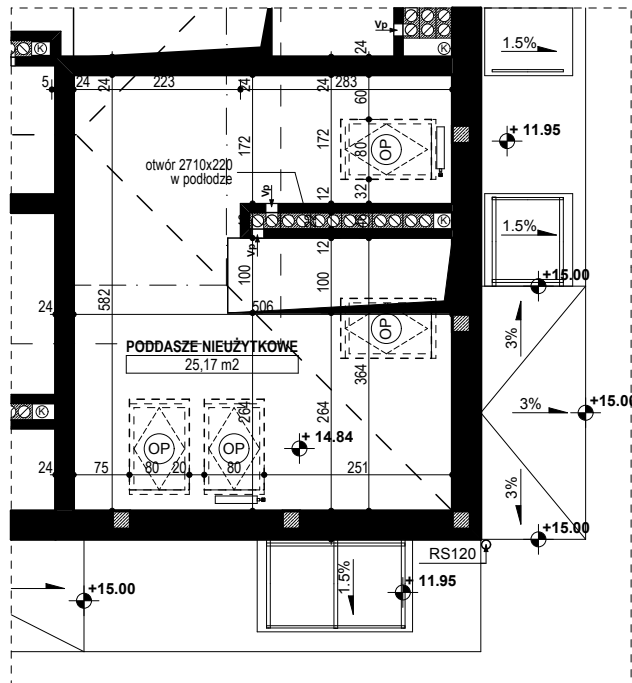

**BUDYNEK MIESZKALNY WIELORODZINNY D1-D2
OSIEDLE ŹRÓDLANE - UL. RZEŹNICZAKA, ZIELONA GÓRA**

MIESZKANIE 5H/18

PODDASZE - 25,17 m²

BUDYNEK MIESZKALNY- PODDASZE

ZESTAWIENIE POWIERZCHNI

PODDASZE	25,17 m ²
RAZEM:	25,17 m²