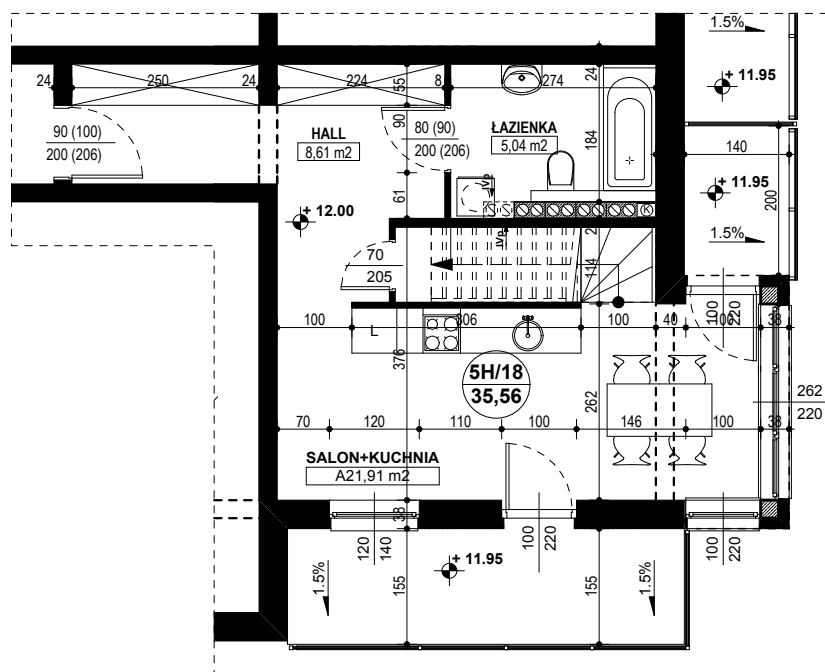

**BUDYNEK MIESZKALNY WIEŁORODZINNY D1-D2  
OSIEDLE ŹRÓDLANE - UL. RZEŹNICZAKA, ZIELONA GÓRA**

**MIESZKANIE 5H/18**

**SALON + KUCHNIA - 35,56 m<sup>2</sup>**

**BUDYNEK MIESZKALNY- PIĘTRO IV**

**ZESTAWIENIE POWIERZCHNI**

SALON + KUCHNIA	21,91 m <sup>2</sup>
ŁAZIENKA	5,04 m <sup>2</sup>
HALL	8,61 m <sup>2</sup>
<b>RAZEM:</b>	<b>35,56 m<sup>2</sup></b>