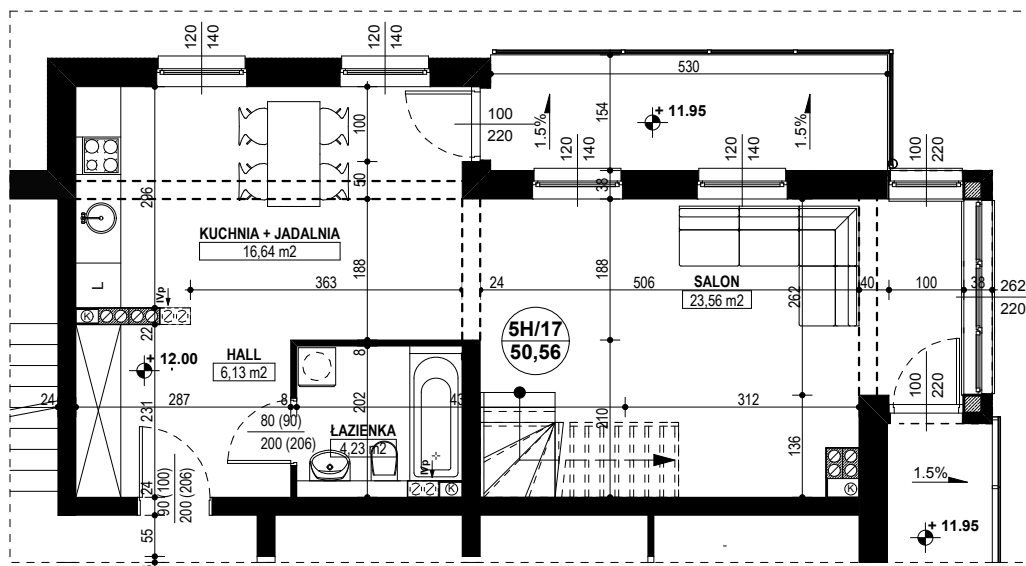

**BUDYNEK MIESZKALNY WIELORODZINNY D1-D2
OSIEDLE ŹRÓDLANE - UL. RZEŹNICZAKA, ZIELONA GÓRA**

MIESZKANIE 5H/17

SALON + KUCHNIA - 50,56 m²

BUDYNEK MIESZKALNY- PIĘTRO IV

ZESTAWIENIE POWIERZCHNI

SALON	23,56 m ²
KUCHNIA + JADALNIA	16,64 m ²
ŁAZIENKA	4,23 m ²
HALL	6,13 m ²
RAZEM:	50,56 m²