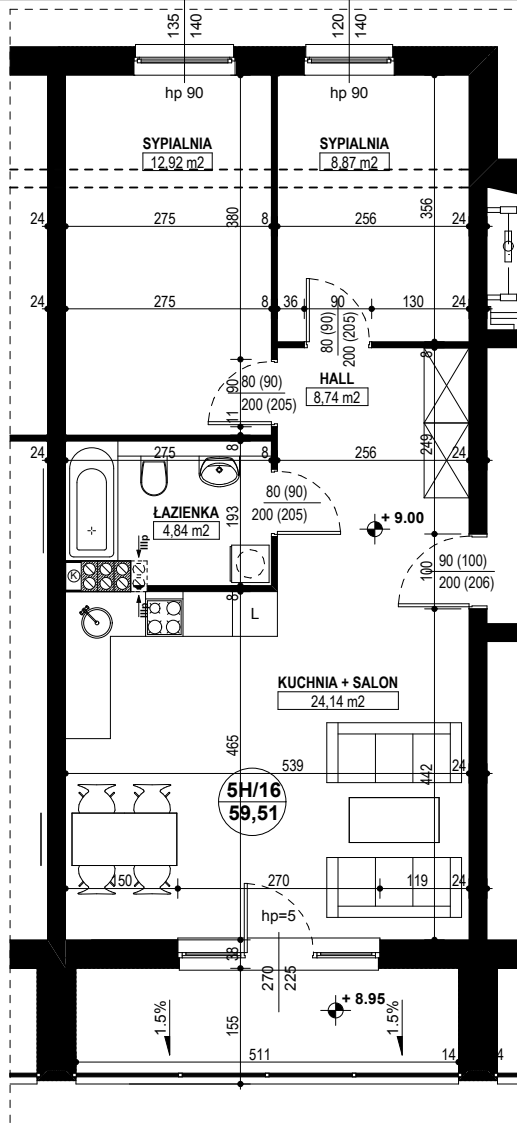

**BUDYNEK MIESZKALNY WIELORODZINNY D1-D2
OSIEDLE ŹRÓDLANE - UL. RZEŹNICZAKA, ZIELONA GÓRA**

MIESZKANIE 5H/16

3 POKOJE - 59,51 m²

BUDYNEK MIESZKALNY- PIĘTRO III

ZESTAWIENIE POWIERZCHNI

SALON + KUCHNIA	24,14 m ²
SYPIALNIA	12,92 m ²
SYPIALNIA	8,87 m ²
ŁAZIENKA	4,84 m ²
HALL	8,74 m ²
RAZEM:	59,51 m²