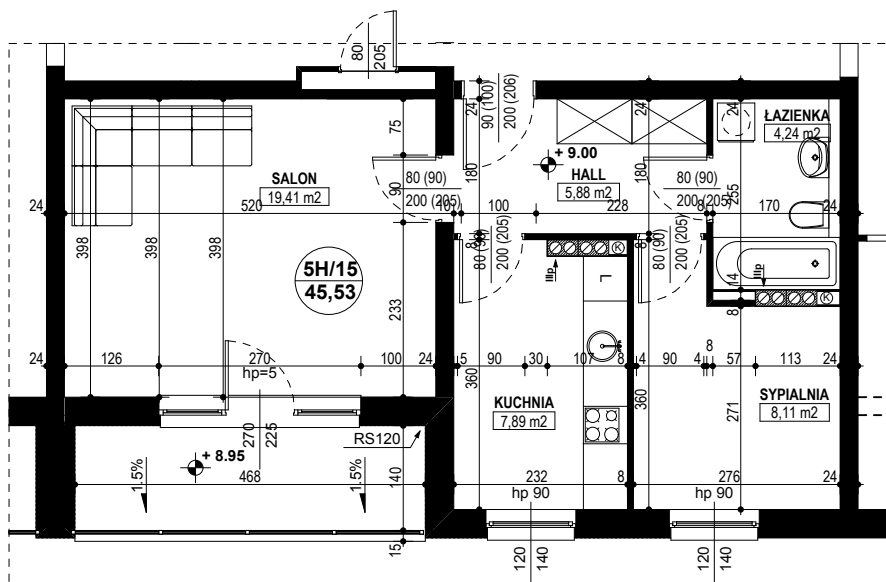

**BUDYNEK MIESZKALNY WIELORODZINNY D1-D2
OSIEDLE ŹRÓDLANE - UL. RZEŹNICZAKA, ZIELONA GÓRA**

MIESZKANIE 5H/15

2 POKOJE + KUCHNIA- 45,53 m²

BUDYNEK MIESZKALNY- PIĘTRO III

ZESTAWIENIE POWIERZCHNI

SALON	19,41 m ²
KUCHNIA	7,89 m ²
SYPIALNIA	8,11 m ²
ŁAZIENKA	4,24 m ²
HALL	5,88 m ²
RAZEM:	45,53 m²