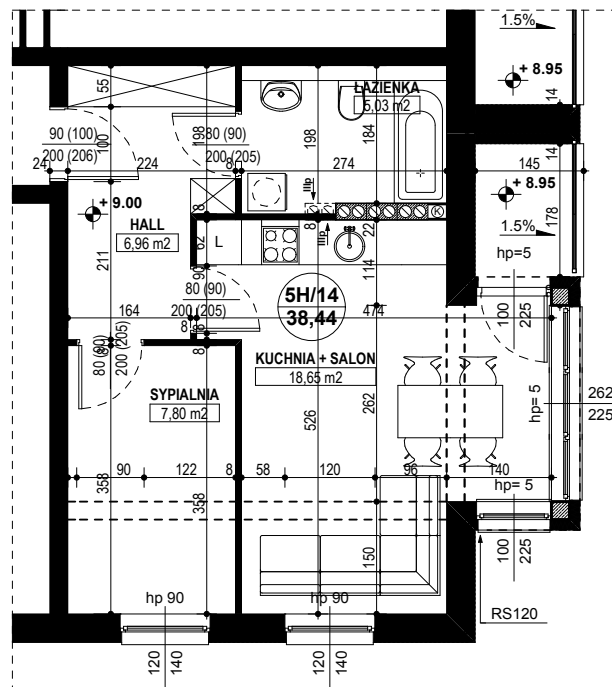

**BUDYNEK MIESZKALNY WIELORODZINNY D1-D2
OSIEDLE ŹRÓDLANE - UL. RZEŹNICZAKA, ZIELONA GÓRA**

MIESZKANIE 5H/14

2 POKOJE - 38,44 m²

BUDYNEK MIESZKALNY- PIĘTRO III

ZESTAWIENIE POWIERZCHNI

SALON + KUCHNIA	18,65 m ²
SYPIALNIA	7,80 m ²
ŁAZIENKA	5,03 m ²
HALL	6,96 m ²
RAZEM:	38,44 m²