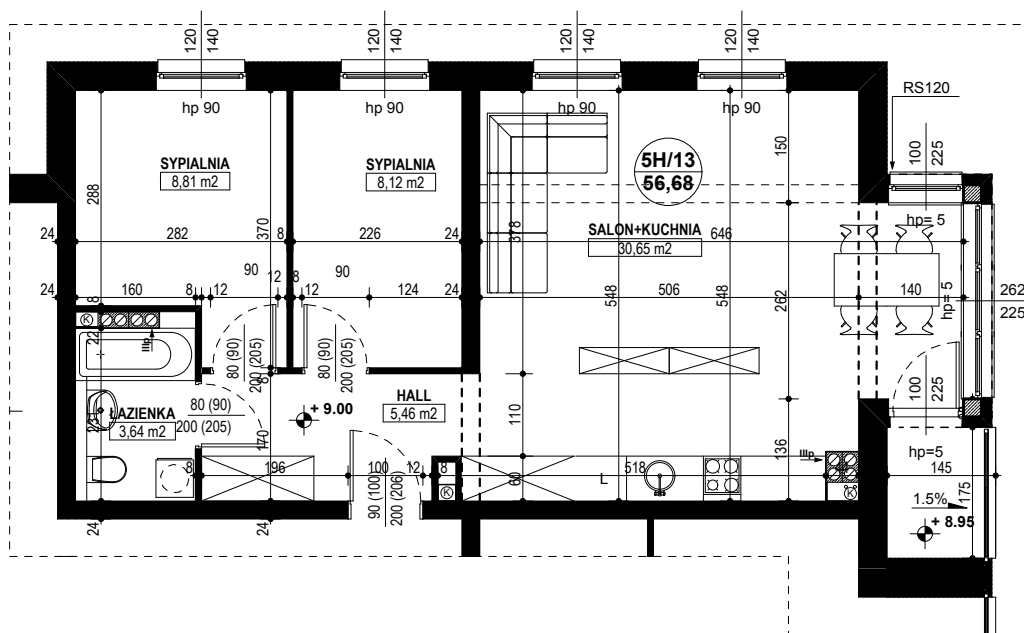

BUDYNEK MIESZKALNY WIELORODZINNY D1-D2
OSIEDLE ŹRÓDLANE - UL. RZEŹNICZAKA, ZIELONA GÓRA

MIESZKANIE 5H/13

3 POKOJE - 56,68 m²

BUDYNEK MIESZKALNY- PIĘTRO III

ZESTAWIENIE POWIERZCHNI

SALON + KUCHNIA	30,65 m ²
SYPIALNIA	8,81 m ²
SYPIALNIA	8,12 m ²
ŁAZIENKA	3,64 m ²
HALL	5,46 m ²
RAZEM:	56,68 m²