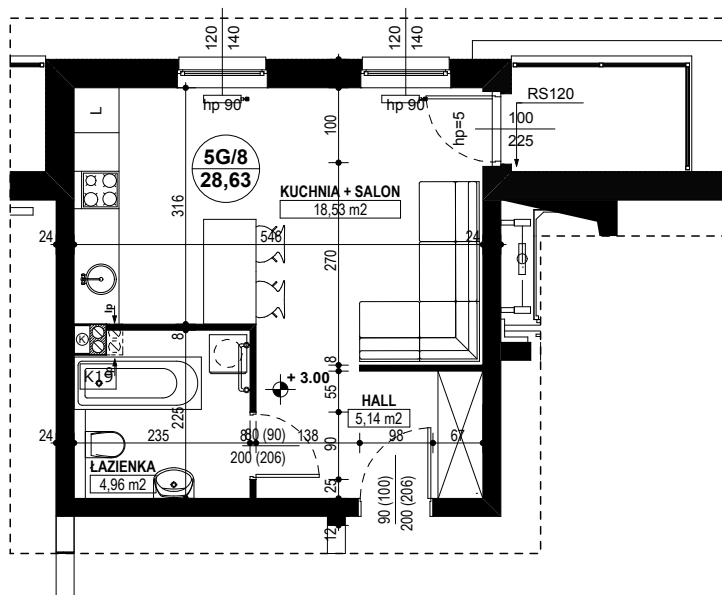

**BUDYNEK MIESZKALNY WIELORODZINNY D1-D2  
OSIEDLE ŹRÓDLANE - UL. RZEŹNICZAKA, ZIELONA GÓRA**

**MIESZKANIE 5G/8**

**SALON + KUCHNIA - 28,63 m<sup>2</sup>**

**BUDYNEK MIESZKALNY- I PIĘTRO**

**ZESTAWIENIE POWIERZCHNI**

SALON + KUCHNIA	18,53 m <sup>2</sup>
ŁAZIENKA	4,96 m <sup>2</sup>
HALL	5,14 m <sup>2</sup>
<b>RAZEM:</b>	<b>28,63 m<sup>2</sup></b>