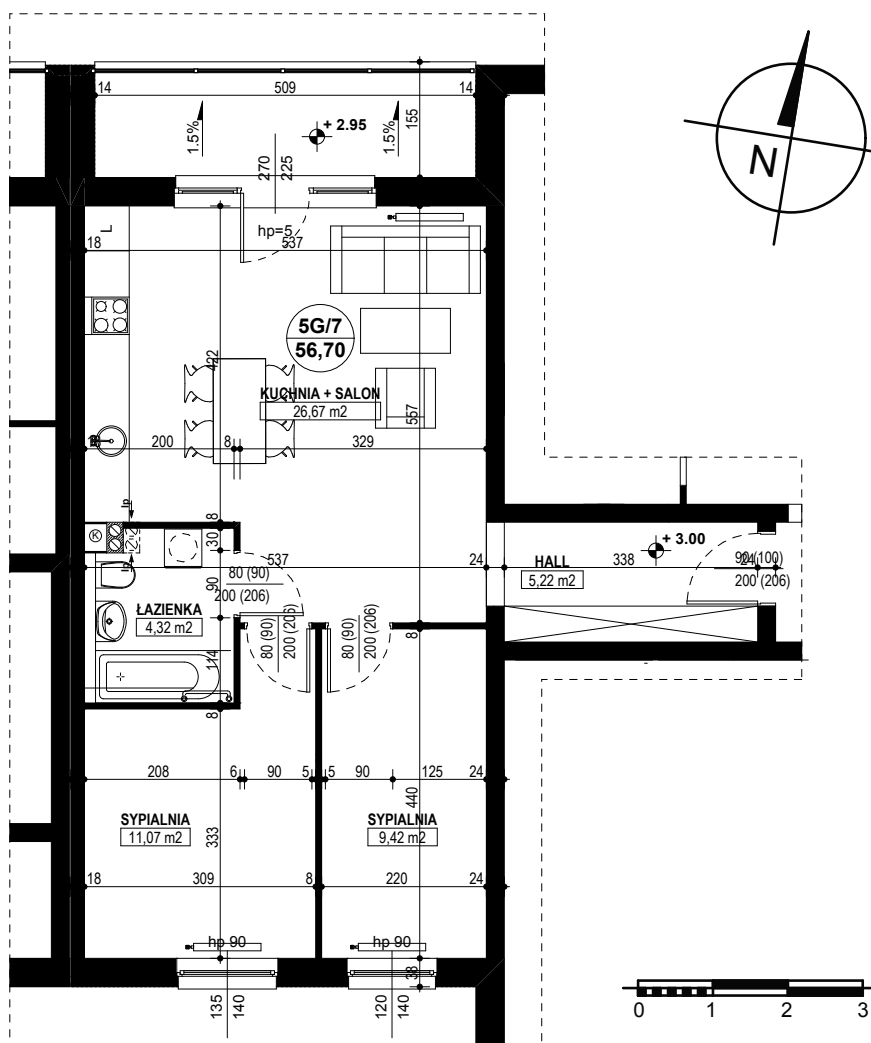

**BUDYNEK MIESZKALNY WIELORODZINNY D1-D2
OSIEDLE ŹRÓDLANE - UL. RZEŹNICZAKA, ZIELONA GÓRA**

MIESZKANIE 5G/7

3 POKOJE - 56,70 m²

BUDYNEK MIESZKALNY- I PIĘTRO

ZESTAWIENIE POWIERZCHNI

SALON + KUCHNIA	26,67 m ²
SYPIALNIA	11,07 m ²
SYPIALNIA	9,42 m ²
ŁAZIENKA	4,32 m ²
HALL	5,22 m ²
RAZEM:	56,70 m²