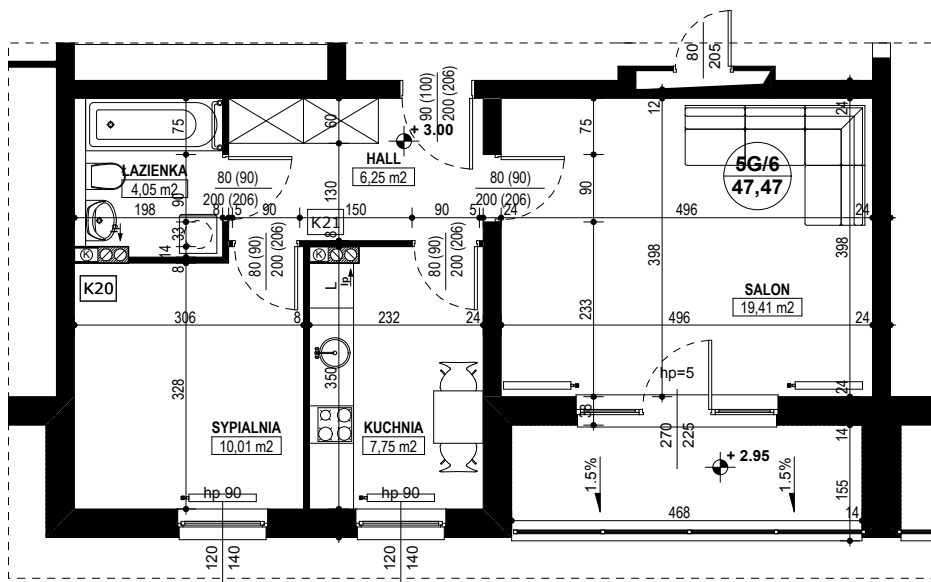

**BUDYNEK MIESZKALNY WIELORODZINNY D1-D2
OSIEDLE ŹRÓDLANE - UL. RZEŹNICZAKA, ZIELONA GÓRA**

MIESZKANIE 5G/6

2 POKOJE + KUCHNIA - 47,47 m²

BUDYNEK MIESZKALNY- I PIĘTRO

ZESTAWIENIE POWIERZCHNI

SALON	19,41 m ²
KUCHNIA	7,75 m ²
SYPIALNIA	10,01 m ²
ŁAZIENKA	4,05 m ²
HALL	6,25 m ²
RAZEM:	47,47 m²