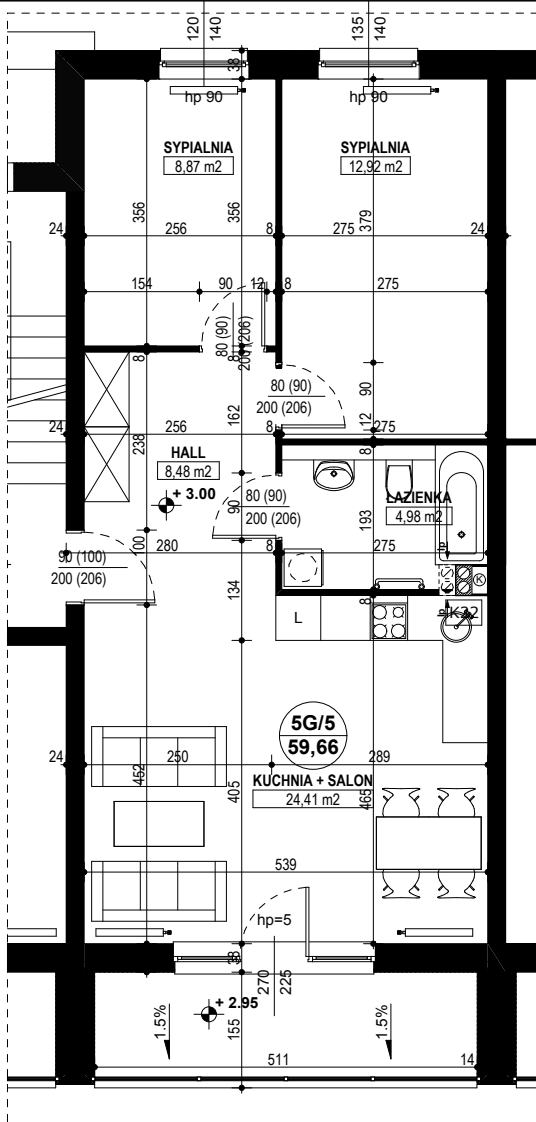

**BUDYNEK MIESZKALNY WIELORODZINNY D1-D2
OSIEDLE ŹRÓDLANE - UL. RZEŹNICZAKA, ZIELONA GÓRA**

MIESZKANIE 5G/5

3 POKOJE - 59,66 m²

BUDYNEK MIESZKALNY - I PIĘTRO

ZESTAWIENIE POWIERZCHNI

SALON + KUCHNIA	24,41 m ²
SYPIALNIA	8,87 m ²
SYPIALNIA	12,92 m ²
ŁAZIENKA	4,98 m ²
HALL	8,48 m ²
RAZEM:	59,66 m²