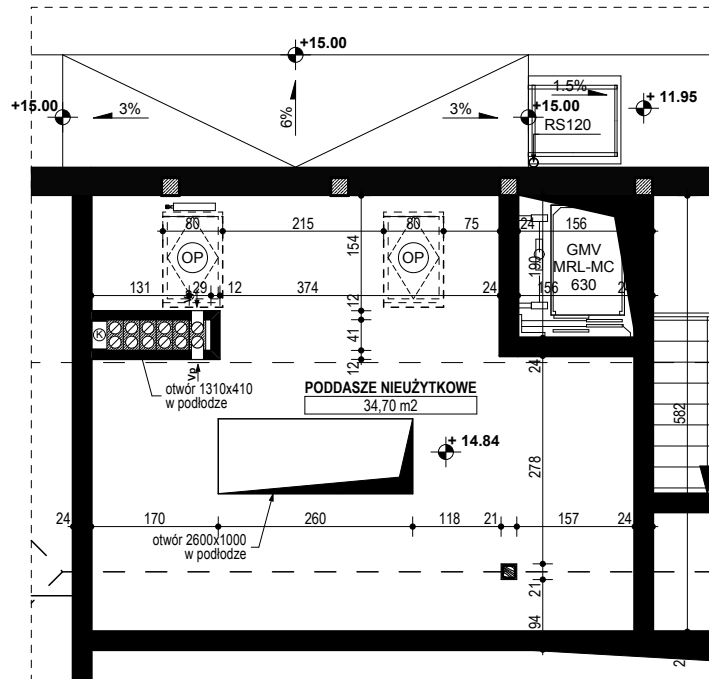

**BUDYNEK MIESZKALNY WIELORODZINNY D1-D2
OSIEDLE ŹRÓDLANE - UL. RZEŹNICZAKA, ZIELONA GÓRA**

MIESZKANIE 5G/20

PODDASZE - 34,70 m²

BUDYNEK MIESZKALNY- PODDASZE

ZESTAWIENIE POWIERZCHNI

PODDASZE	34,70 m ²
RAZEM:	34,70 m²