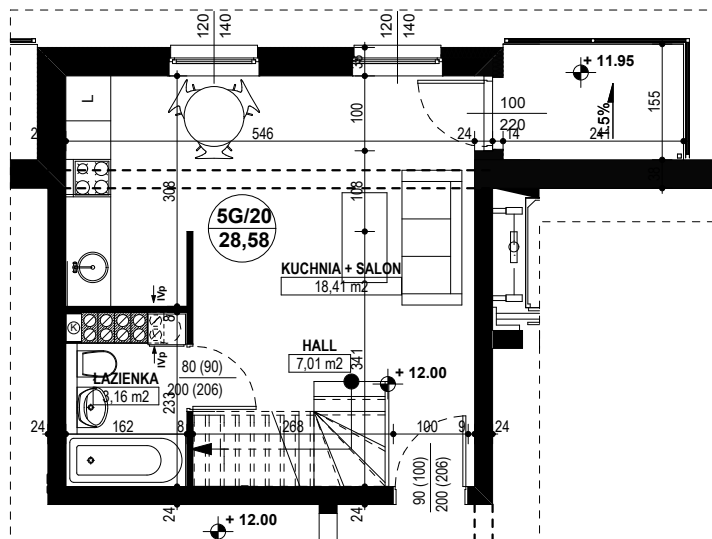

**BUDYNEK MIESZKALNY WIELORODZINNY D1-D2
OSIEDLE ŹRÓDLANE - UL. RZEŹNICZAKA, ZIELONA GÓRA**

MIESZKANIE 5G/20

SALON + KUCHNIA - 28,58 m²

BUDYNEK MIESZKALNY- PIĘTRO IV

ZESTAWIENIE POWIERZCHNI

SALON + KUCHNIA	18,41 m ²
ŁAZIENKA	3,16 m ²
HALL	7,01 m ²
RAZEM:	28,58 m²