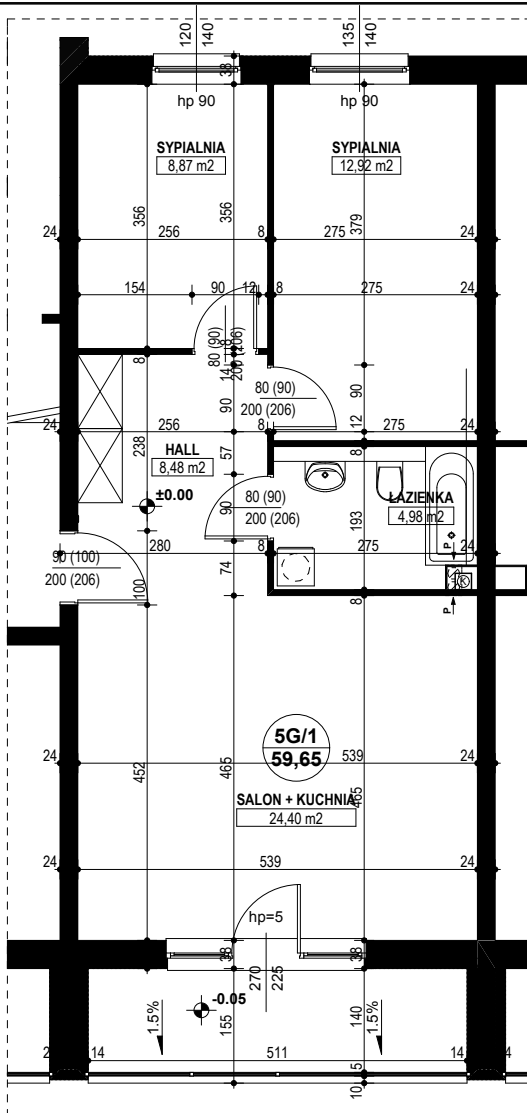

**BUDYNEK MIESZKALNY WIELORODZINNY D1-D2  
OSIEDLE ŹRÓDLANE - UL. RZEŹNICZAKA, ZIELONA GÓRA**

**MIESZKANIE 5G/1**

**3 POKOJE - 59,65 m<sup>2</sup>**

**BUDYNEK MIESZKALNY- PARTER**

**ZESTAWIENIE POWIERZCHNI**

SALON + KUCHNIA	24,40 m <sup>2</sup>
SYPIALNIA	8,87 m <sup>2</sup>
SYPIALNIA	12,92 m <sup>2</sup>
ŁAZIENKA	4,98 m <sup>2</sup>
HALL	8,48 m <sup>2</sup>
<b>RAZEM:</b>	<b>59,65 m<sup>2</sup></b>