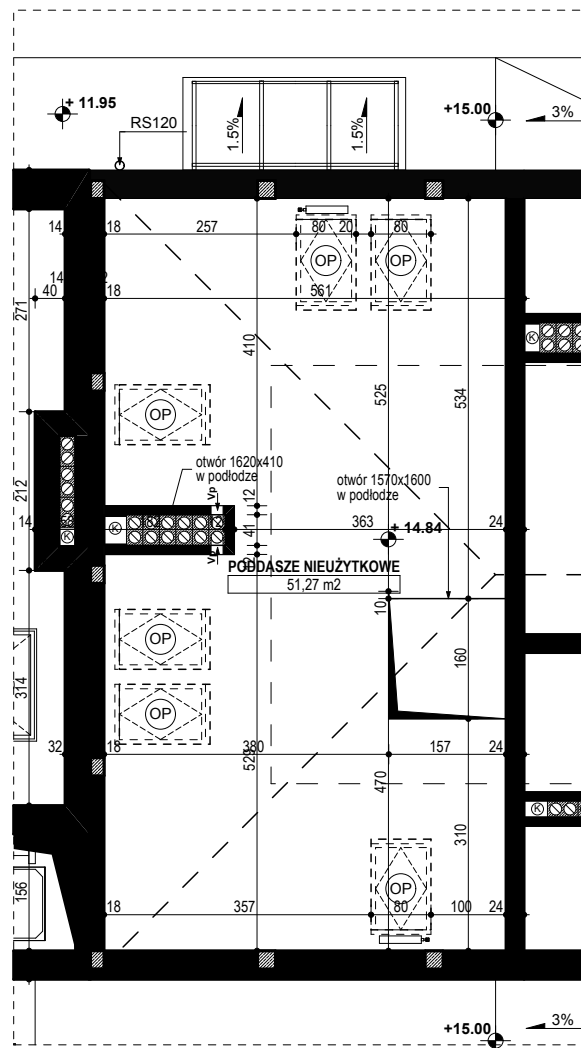

**BUDYNEK MIESZKALNY WIELORODZINNY D1-D2  
OSIEDLE ŹRÓDLANE - UL. RZEŹNICZAKA, ZIELONA GÓRA**

**MIESZKANIE 5G/19**

**PODDASZE - 51,27 m<sup>2</sup>**

**BUDYNEK MIESZKALNY- PODDASZE**

**ZESTAWIENIE POWIERZCHNI**

PODDASZE	51,27 m <sup>2</sup>
<b>RAZEM:</b>	<b>51,27 m<sup>2</sup></b>