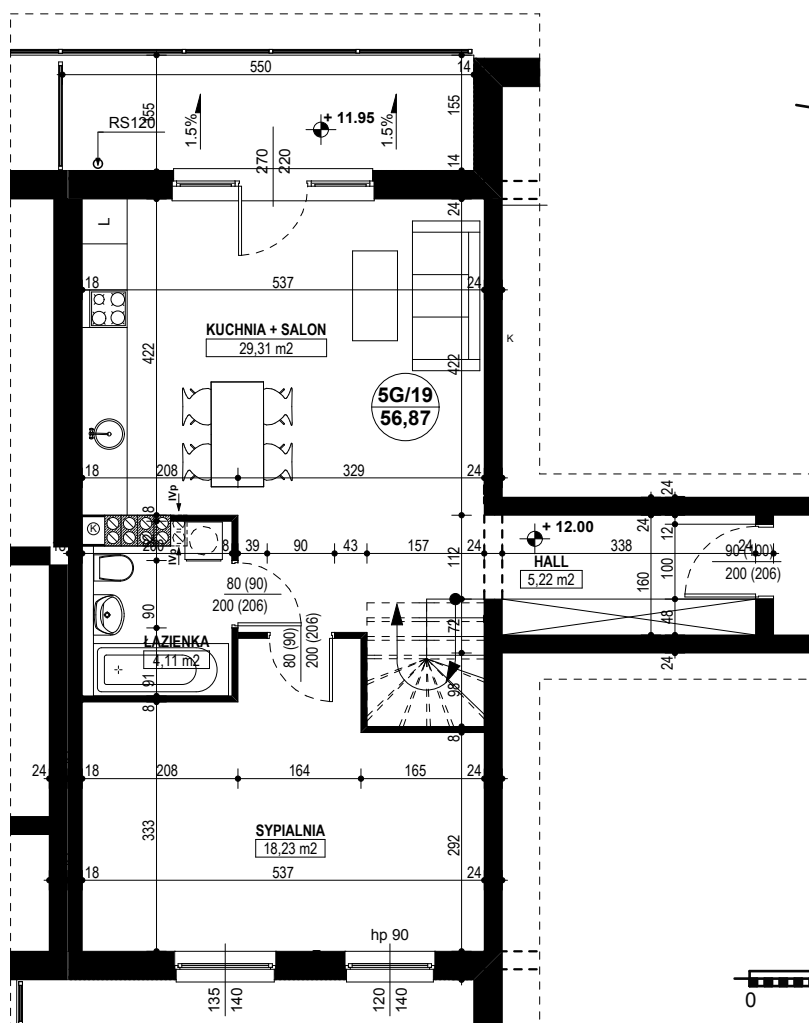

**BUDYNEK MIESZKALNY WIELORODZINNY D1-D2
OSIEDLE ŹRÓDLANE - UL. RZEŹNICZAKA, ZIELONA GÓRA**

MIESZKANIE 5G/19

2 POKOJE - 56,87 m²

BUDYNEK MIESZKALNY- PIĘTRO IV

ZESTAWIENIE POWIERZCHNI

SALON + KUCHNIA	29,31 m ²
SYPIALNIA	18,23 m ²
ŁAZIENKA	4,11 m ²
HALL	5,22 m ²
RAZEM:	56,87 m²