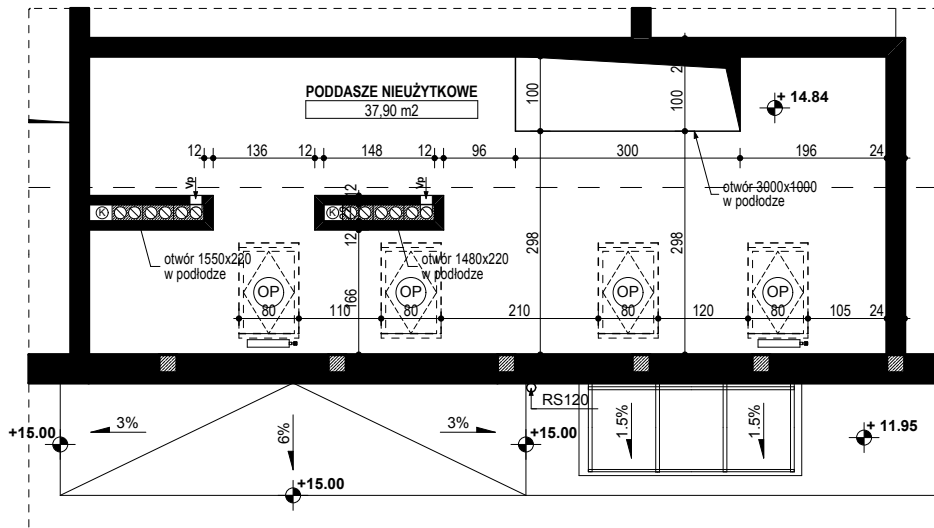

**BUDYNEK MIESZKALNY WIELORODZINNY D1-D2
OSIEDLE ŹRÓDLANE - UL. RZEŹNICZAKA, ZIELONA GÓRA**

MIESZKANIE 5G/18

PODDASZE - 37,90 m²

BUDYNEK MIESZKALNY- PODDASZE

ZESTAWIENIE POWIERZCHNI

PODDASZE	37,90 m ²
RAZEM:	37,90 m²