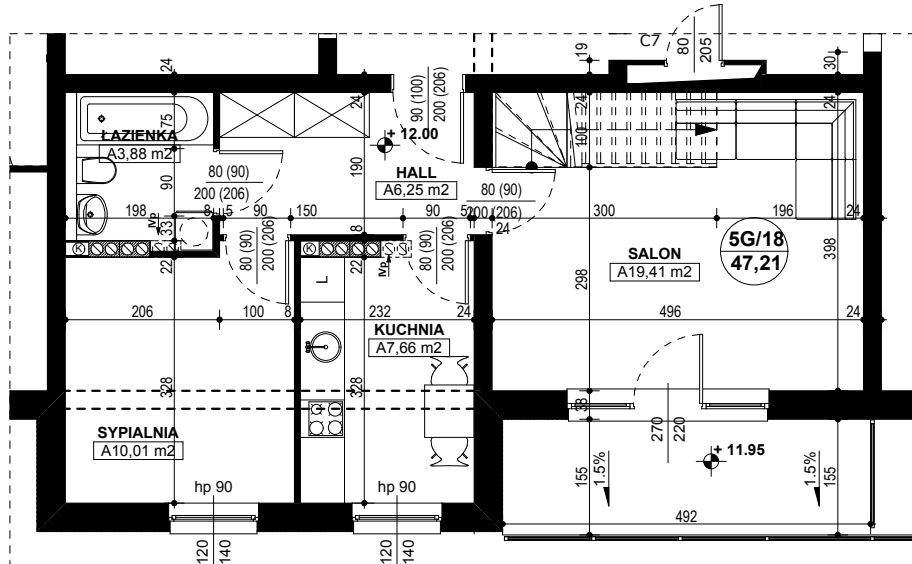

**BUDYNEK MIESZKALNY WIELORODZINNY D1-D2
OSIEDLE ŹRÓDLANE - UL. RZEŹNICZAKA, ZIELONA GÓRA**

MIESZKANIE 5G/18

2 POKOJE - 47,21 m²

BUDYNEK MIESZKALNY- PIĘTRO IV

ZESTAWIENIE POWIERZCHNI

SALON	19,41 m ²
KUCHNIA	7,66 m ²
SYPIALNIA	10,01 m ²
ŁAZIENKA	3,88 m ²
HALL	6,25 m ²
RAZEM:	47,21 m²