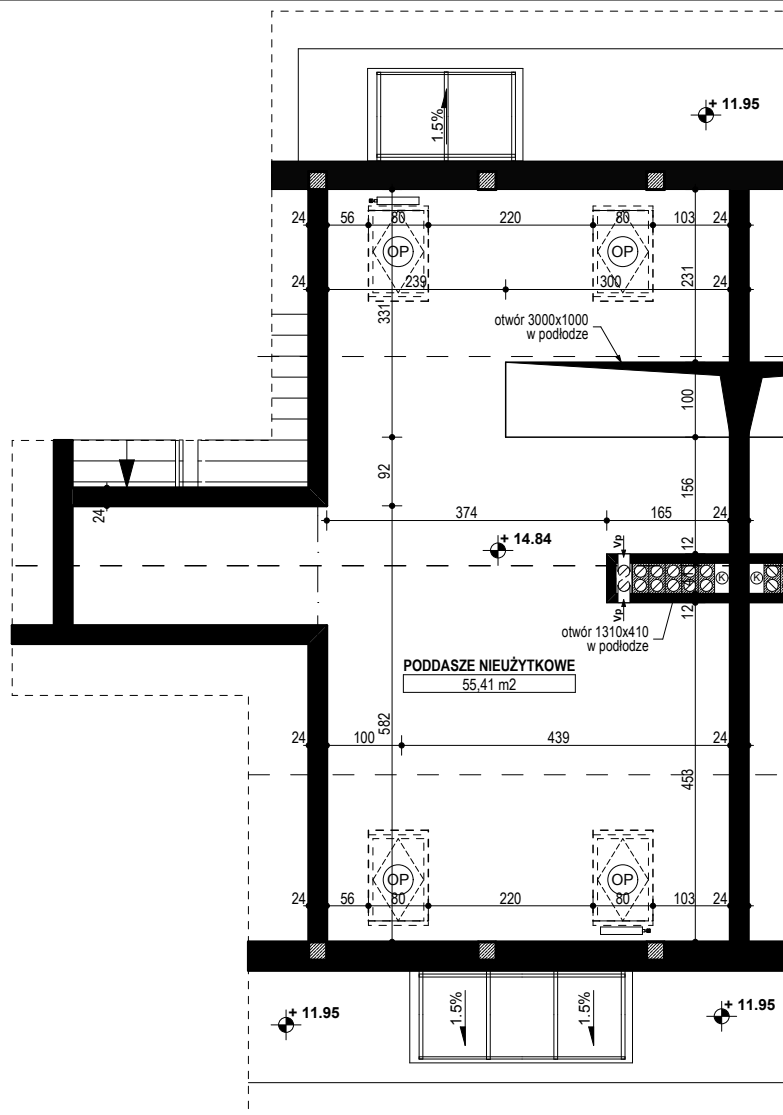

**BUDYNEK MIESZKALNY WIELORODZINNY D1-D2
OSIEDLE ŹRÓDLANE - UL. RZEŹNICZAKA, ZIELONA GÓRA**

MIESZKANIE 5G/17

PODDASZE - 55,41 m²

BUDYNEK MIESZKALNY- PODDASZE

ZESTAWIENIE POWIERZCHNI

PODDASZE	55,41 m ²
RAZEM:	55,41 m²