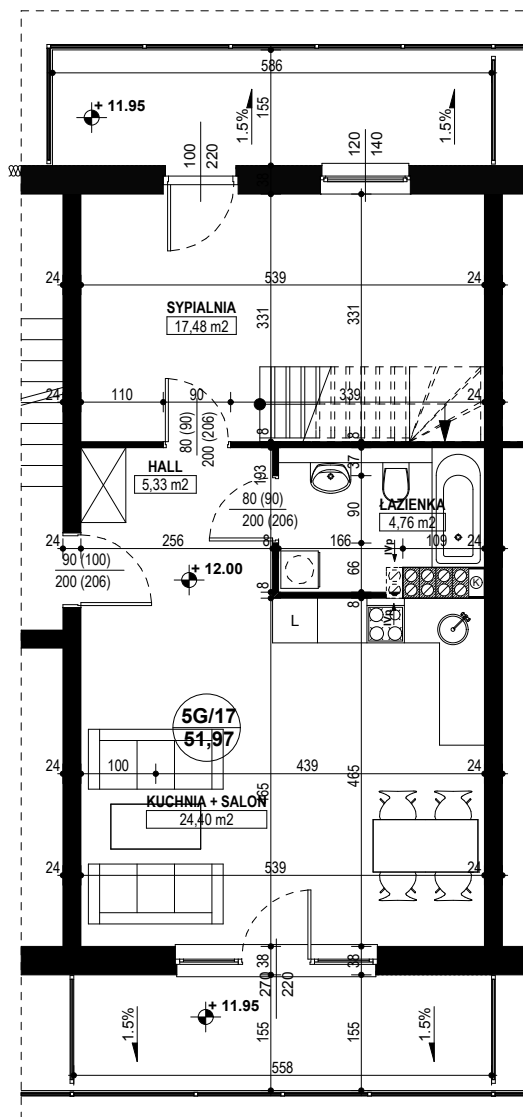

**BUDYNEK MIESZKALNY WIELORODZINNY D1-D2
OSIEDLE ŹRÓDLANE - UL. RZEŹNICZAKA, ZIELONA GÓRA**

MIESZKANIE 5G/17

2 POKOJE - 51,97 m²

BUDYNEK MIESZKALNY- PIĘTRO IV

ZESTAWIENIE POWIERZCHNI

SALON + KUCHNIA	24,40 m ²
SYPIALNIA	17,48 m ²
ŁAZIENKA	4,76 m ²
HALL	5,33 m ²
RAZEM:	51,97 m²