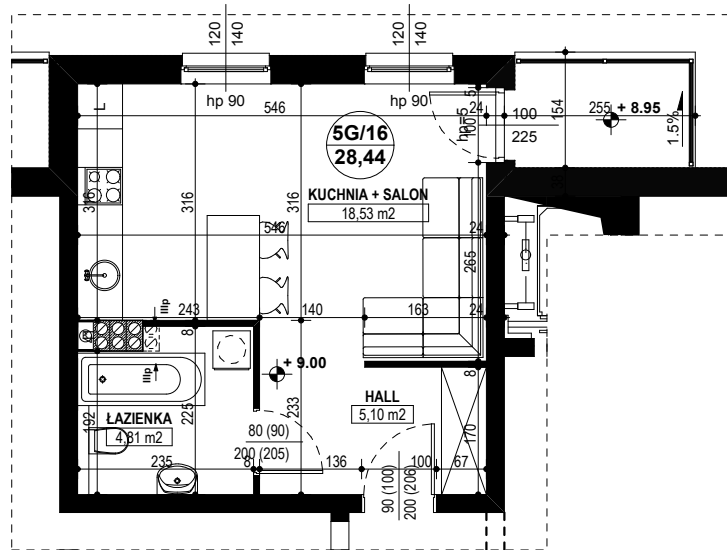

**BUDYNEK MIESZKALNY WIELORODZINNY D1-D2  
OSIEDLE ŹRÓDLANE - UL. RZEŹNICZAKA, ZIELONA GÓRA**

**MIESZKANIE 5G/16**

**KUCHNIA + SALON - 28,44 m<sup>2</sup>**

**BUDYNEK MIESZKALNY- PIĘTRO III**

**ZESTAWIENIE POWIERZCHNI**

SALON	18,53 m <sup>2</sup>
ŁAZIENKA	4,81 m <sup>2</sup>
HALL	5,10 m <sup>2</sup>
<b>RAZEM:</b>	<b>28,44 m<sup>2</sup></b>