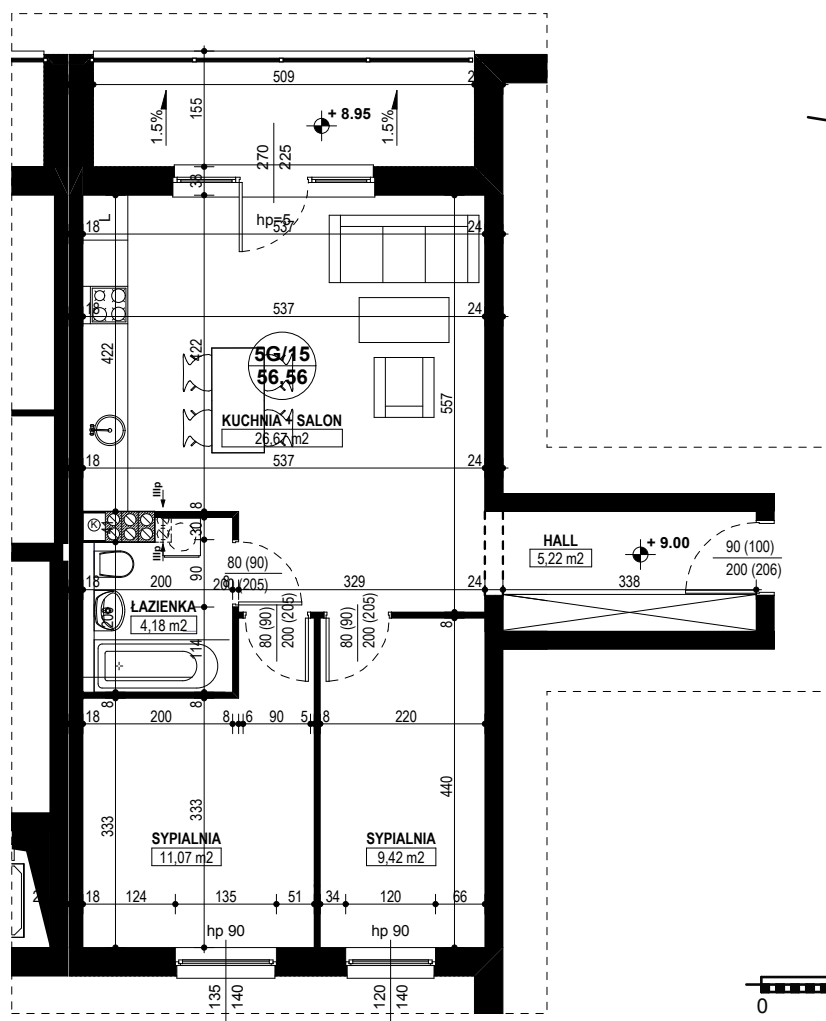

**BUDYNEK MIESZKALNY WIELORODZINNY D1-D2**  
**OSIEDLE ŹRÓDLANE - UL. RZEŹNICZAKA, ZIELONA GÓRA**

**MIESZKANIE 5G/15**

**3 POKOJE - 56,56 m<sup>2</sup>**

**BUDYNEK MIESZKALNY- PIĘTRO III**

**ZESTAWIENIE POWIERZCHNI**

SALON + KUCHNIA	26,67 m <sup>2</sup>
SYPIALNIA	11,07 m <sup>2</sup>
SYPIALNIA	9,42 m <sup>2</sup>
ŁAZIENKA	4,18 m <sup>2</sup>
HALL	5,22 m <sup>2</sup>
<b>RAZEM:</b>	<b>56,56 m<sup>2</sup></b>