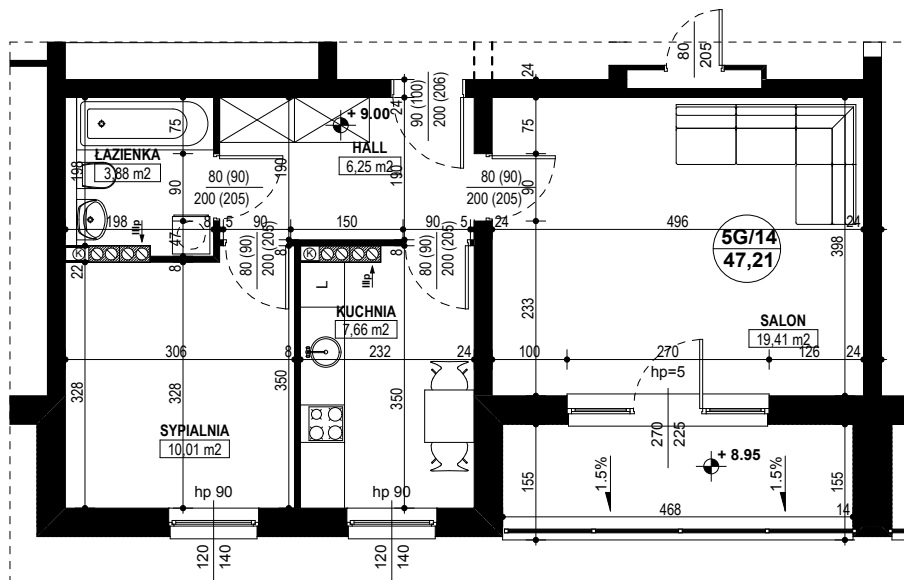

**BUDYNEK MIESZKALNY WIELOORODZINNY D1-D2
OSIEDLE ŹRÓDLANE - UL. RZEŹNICZAKA, ZIELONA GÓRA**

MIESZKANIE 5G/14

2 POKOJE + KUCHNIA - 47,21 m²

BUDYNEK MIESZKALNY- PIĘTRO III

ZESTAWIENIE POWIERZCHNI

SALON	19,41 m ²
KUCHNIA	7,66 m ²
SYPIALNIA	10,01 m ²
ŁAZIENKA	3,88 m ²
HALL	6,25 m ²
RAZEM:	47,21 m²