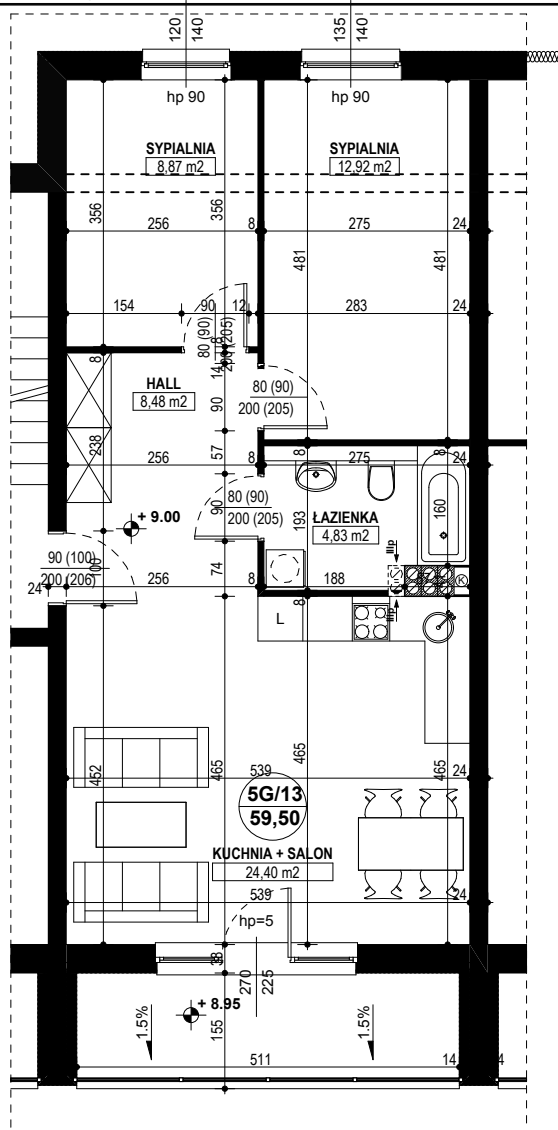

**BUDYNEK MIESZKALNY WIELORODZINNY D1-D2
OSIEDLE ŹRÓDLANE - UL. RZEŹNICZAKA, ZIELONA GÓRA**

MIESZKANIE 5G/13

3 POKOJE - 59,50 m²

BUDYNEK MIESZKALNY- PIĘTRO III

ZESTAWIENIE POWIERZCHNI

SALON + KUCHNIA	24,40 m ²
SYPIALNIA	8,87 m ²
SYPIALNIA	12,92 m ²
ŁAZIENKA	4,83 m ²
HALL	8,48 m ²
RAZEM:	59,50 m²