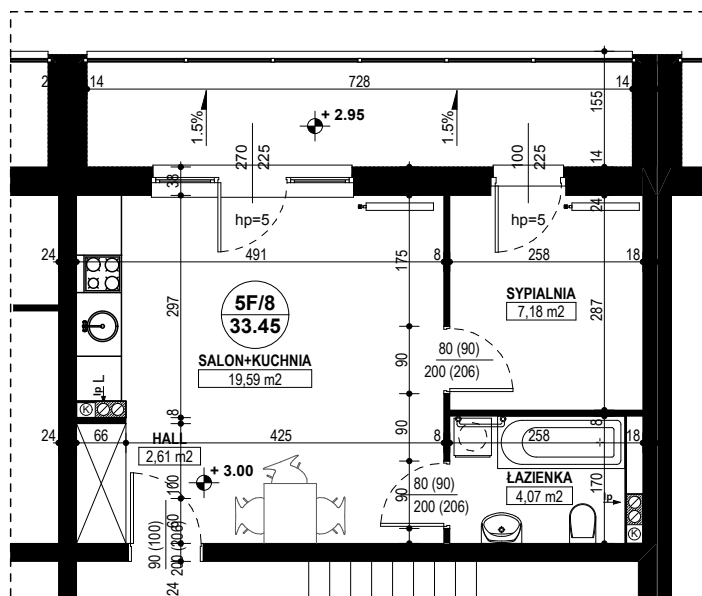

**BUDYNEK MIESZKALNY WIELORODZINNY D1-D2
OSIEDLE ŹRÓDLANE - UL. RZEŹNICZAKA, ZIELONA GÓRA**

MIESZKANIE 5F/8

2 POKOJE - 33,45 m²

BUDYNEK MIESZKALNY- I PIĘTRO

ZESTAWIENIE POWIERZCHNI

SALON + KUCHNIA	19,59 m ²
SYPIALNIA	7,18 m ²
ŁAZIENKA	4,07 m ²
HALL	2,61 m ²
RAZEM:	33,45 m²