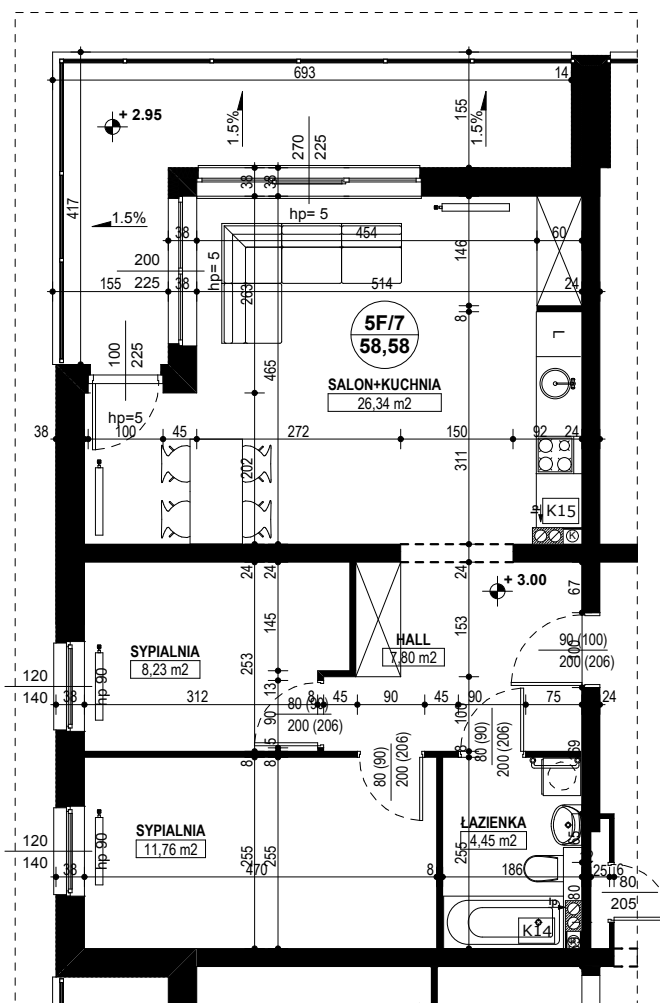

**BUDYNEK MIESZKALNY WIELORODZINNY D1-D2
OSIEDLE ŹRÓDLANE - UL. RZEŹNICZAKA, ZIELONA GÓRA**

MIESZKANIE 5F/7

3 POKOJE - 58,58 m²

BUDYNEK MIESZKALNY- I PIĘTRO

ZESTAWIENIE POWIERZCHNI

SALON + KUCHNIA	26,34 m ²
SYPIALNIA	8,23 m ²
SYPIALNIA	11,76 m ²
ŁAZIENKA	4,45 m ²
HALL	7,80 m ²
RAZEM:	58,58 m²