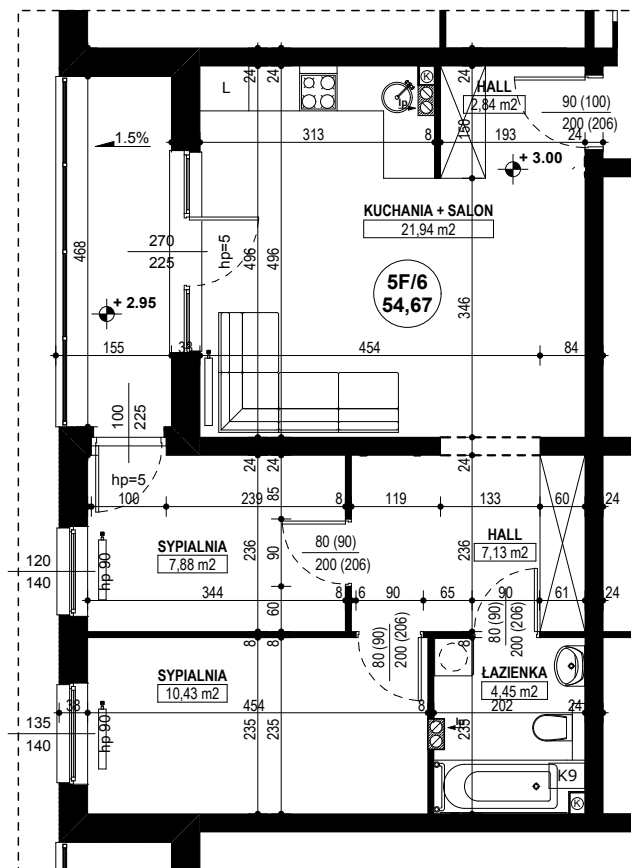

**BUDYNEK MIESZKALNY WIELORODZINNY D1-D2
OSIEDLE ŹRÓDLANE - UL. RZEŹNICZAKA, ZIELONA GÓRA**

MIESZKANIE 5F/6

3 POKOJE - 54,67 m²

BUDYNEK MIESZKALNY- I PIĘTRO

ZESTAWIENIE POWIERZCHNI

SALON + KUCHNIA	21,94 m ²
SYPIALNIA	10,43 m ²
SYPIALNIA	7,88 m ²
ŁAZIENKA	4,45 m ²
HALL	7,13 m ²
RAZEM:	54,67 m²