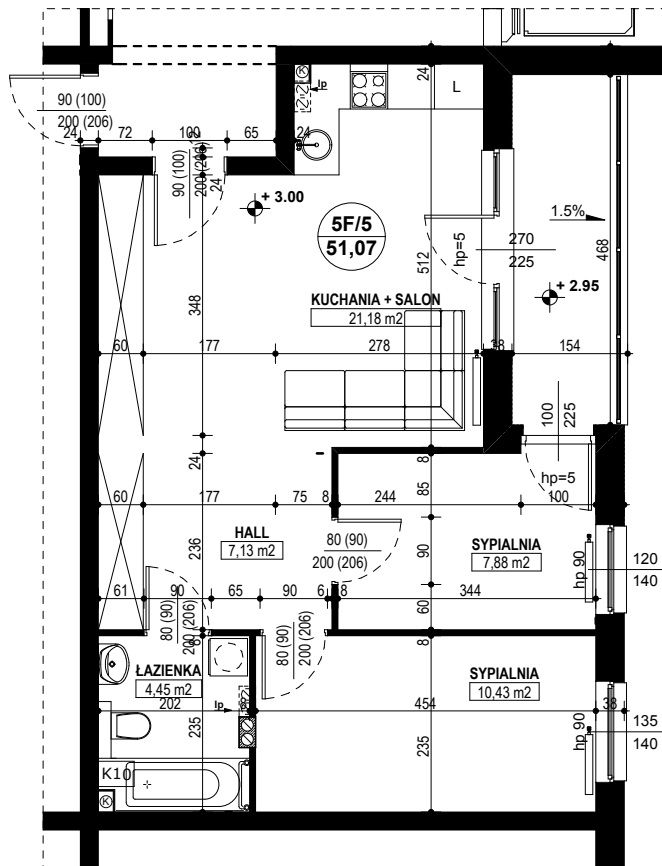

**BUDYNEK MIESZKALNY WIELORODZINNY D1-D2
OSIEDLE ŹRÓDLANE - UL. RZEŹNICZAKA, ZIELONA GÓRA**

MIESZKANIE 5F/5

3 POKOJE - 51,07 m²

BUDYNEK MIESZKALNY - I PIĘTRO

ZESTAWIENIE POWIERZCHNI

SALON + KUCHNIA	21,18 m ²
SYPIALNIA	7,88 m ²
SYPIALNIA	10,43 m ²
ŁAZIENKA	4,45 m ²
HALL	7,13 m ²
RAZEM:	51,07 m²