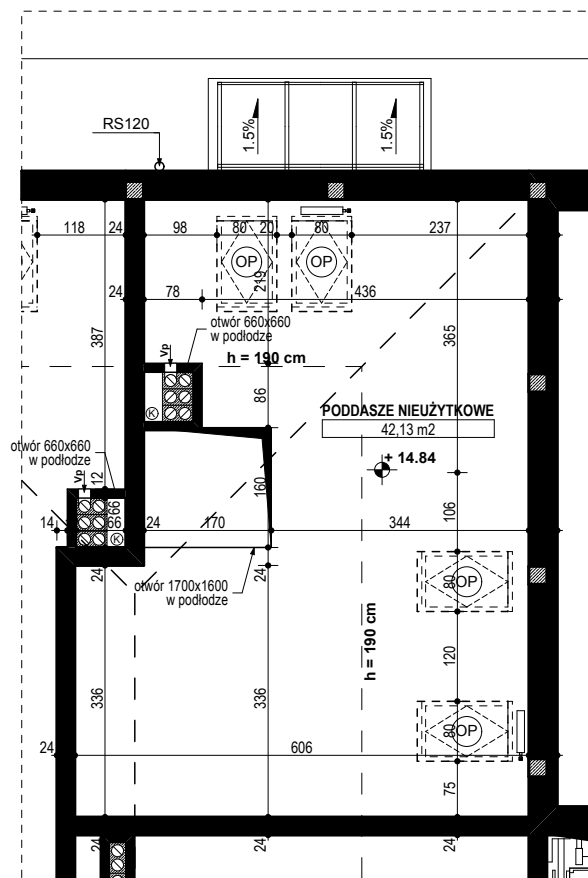

**BUDYNEK MIESZKALNY WIELORODZINNY D1-D2
OSIEDLE ŹRÓDLANE - UL. RZEŹNICZAKA, ZIELONA GÓRA**

MIESZKANIE 5F/20

PODDASZE - 42,13 m²

BUDYNEK MIESZKALNY- PODDASZE

ZESTAWIENIE POWIERZCHNI

PODDASZE	42,13 m ²
RAZEM:	42,13 m²