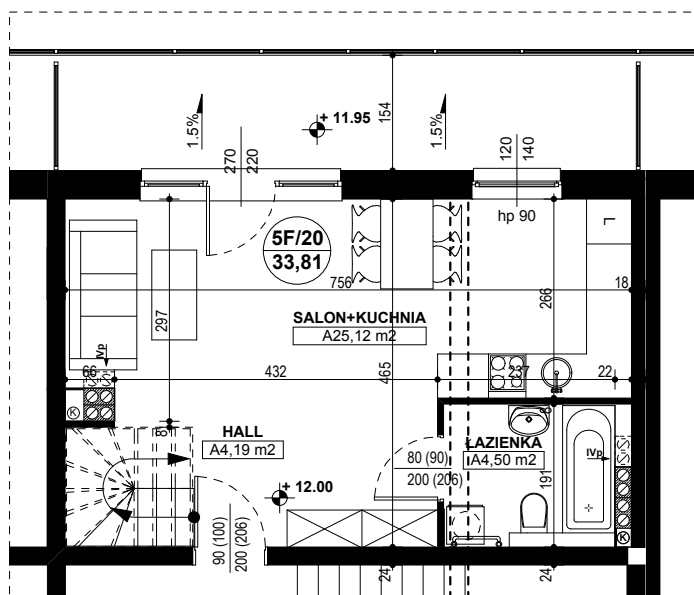

**BUDYNEK MIESZKALNY WIELORODZINNY D1-D2
OSIEDLE ŹRÓDLANE - UL. RZEŹNICZAKA, ZIELONA GÓRA**

MIESZKANIE 5F/20

SALON + KUCHNIA - 33,81 m²

BUDYNEK MIESZKALNY- PIĘTRO IV

ZESTAWIENIE POWIERZCHNI

SALON + KUCHNIA	25,12 m ²
ŁAZIENKA	4,50 m ²
HALL	4,19 m ²
RAZEM:	33,81 m²