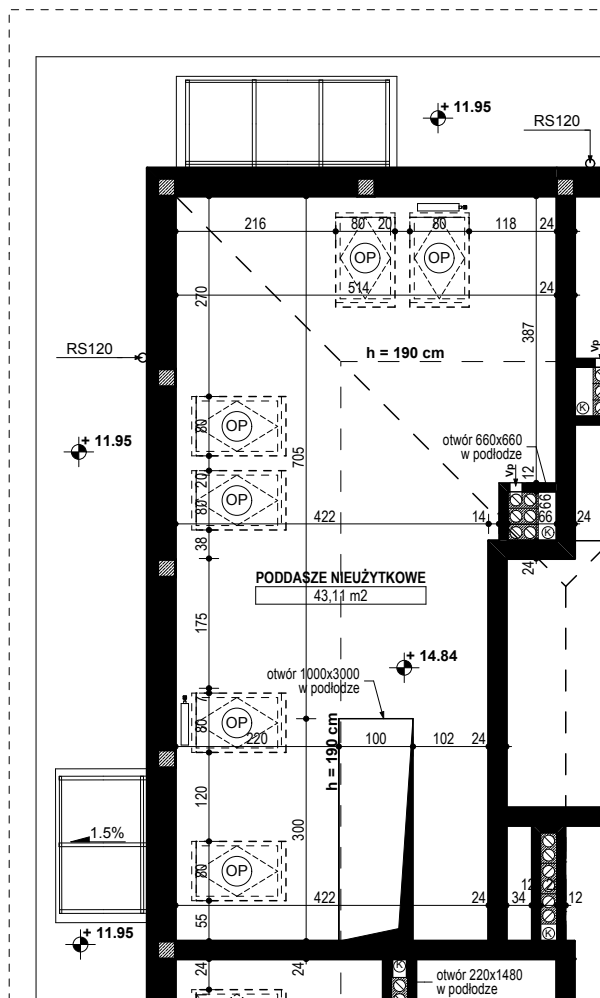

**BUDYNEK MIESZKALNY WIELORODZINNY D1-D2  
OSIEDLE ŹRÓDLANE - UL. RZEŹNICZAKA, ZIELONA GÓRA**

**MIESZKANIE 5F/19**

**PODDASZE - 43,11 m<sup>2</sup>**

**BUDYNEK MIESZKALNY- PODDASZE**

**ZESTAWIENIE POWIERZCHNI**

| PODDASZE      | 43,11 m <sup>2</sup>       |
|---------------|----------------------------|
|               |                            |
|               |                            |
|               |                            |
|               |                            |
|               |                            |
|               |                            |
|               |                            |
| <b>RAZEM:</b> | <b>43,11 m<sup>2</sup></b> |