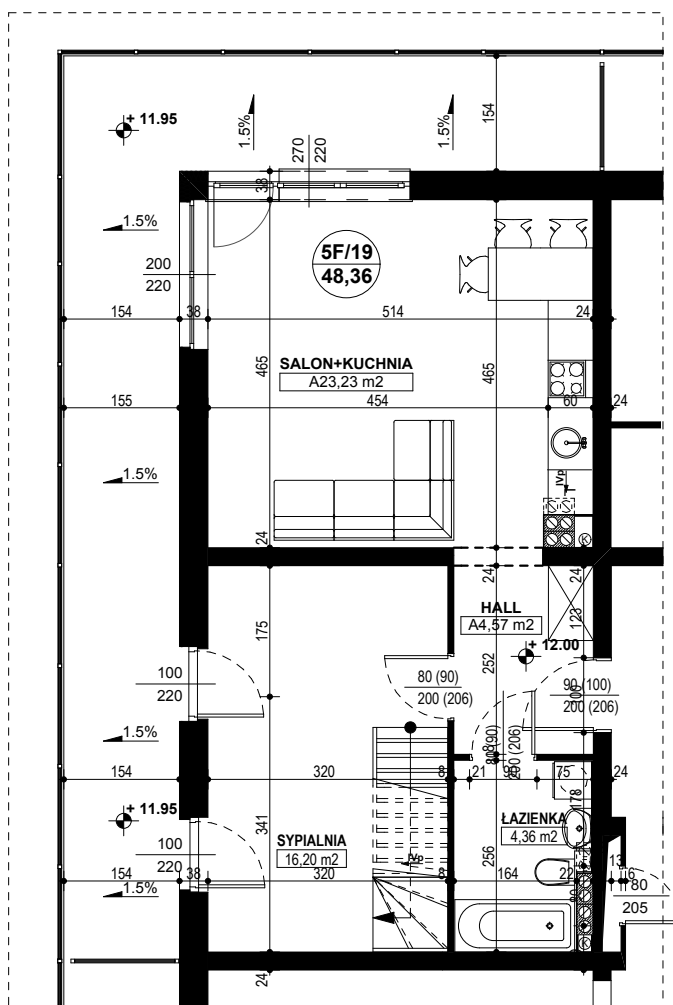

**BUDYNEK MIESZKALNY WIELORODZINNY D1-D2  
OSIEDLE ŹRÓDLANE - UL. RZEŹNICZAKA, ZIELONA GÓRA**

**MIESZKANIE 5F/19**

**2 POKOJE - 48,36 m<sup>2</sup>**

**BUDYNEK MIESZKALNY- PIĘTRO IV**

**ZESTAWIENIE POWIERZCHNI**

SALON + KUCHNIA	23,23 m <sup>2</sup>
SYPIALNIA	16,20 m <sup>2</sup>
ŁAZIENKA	4,36 m <sup>2</sup>
HALL	4,57 m <sup>2</sup>
<b>RAZEM:</b>	<b>48,36 m<sup>2</sup></b>