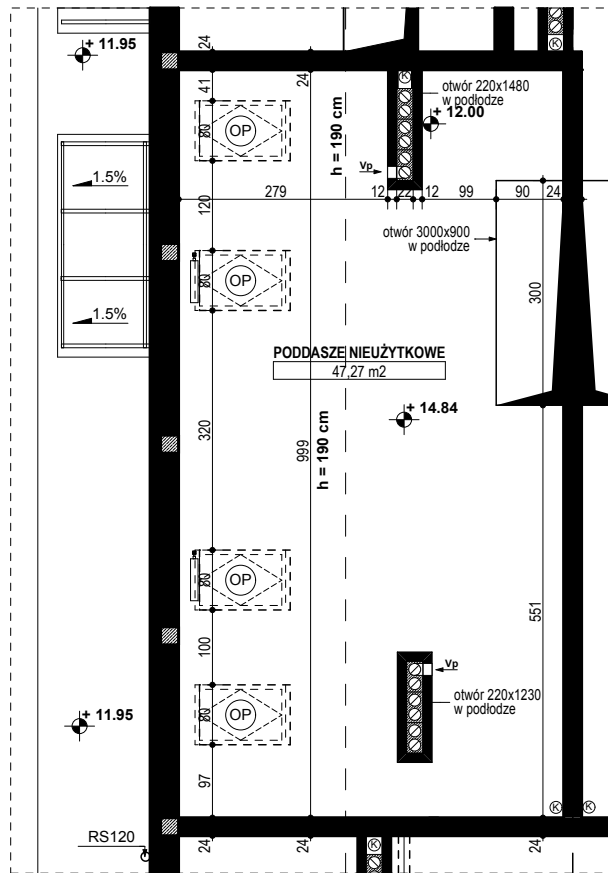

**BUDYNEK MIESZKALNY WIELORODZINNY D1-D2
OSIEDLE ŹRÓDLANE - UL. RZEŹNICZAKA, ZIELONA GÓRA**

MIESZKANIE 5F/18

PODDASZE - 47,27 m²

BUDYNEK MIESZKALNY- PODDASZE

ZESTAWIENIE POWIERZCHNI

PODDASZE	47,27 m ²
RAZEM:	47,27 m²