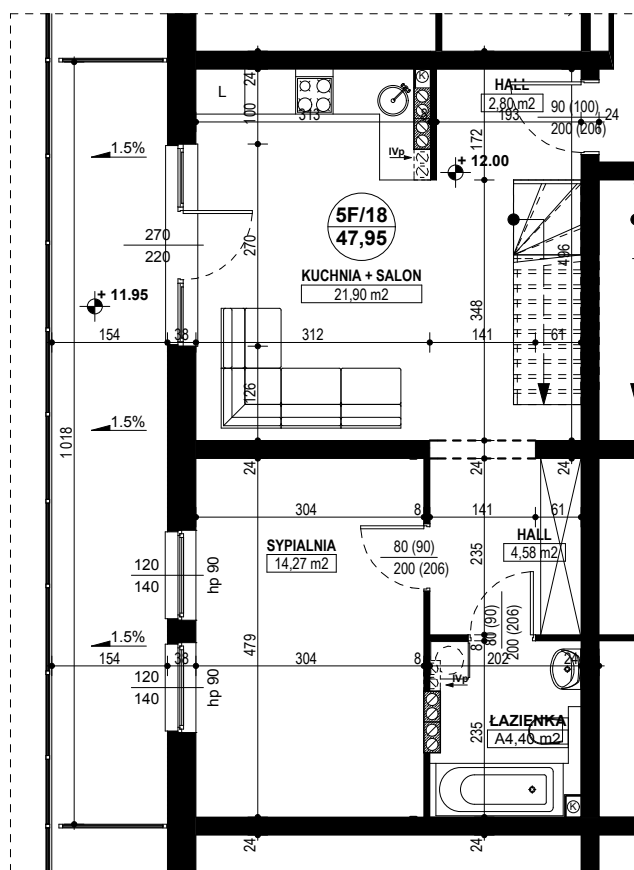

**BUDYNEK MIESZKALNY WIELORODZINNY D1-D2
OSIEDLE ŹRÓDLANE - UL. RZEŹNICZAKA, ZIELONA GÓRA**

MIESZKANIE 5F/18

2 POKOJE - 47,95 m²

BUDYNEK MIESZKALNY- PIĘTRO IV

ZESTAWIENIE POWIERZCHNI

| | |
|-----------------|----------------------------|
| SALON + KUCHNIA | 21,90 m ² |
| SYPIALNIA | 14,27 m ² |
| ŁAZIENKA | 4,40 m ² |
| HALL | 4,58 m ² |
| | |
| | |
| | |
| | |
| RAZEM: | 47,95 m² |