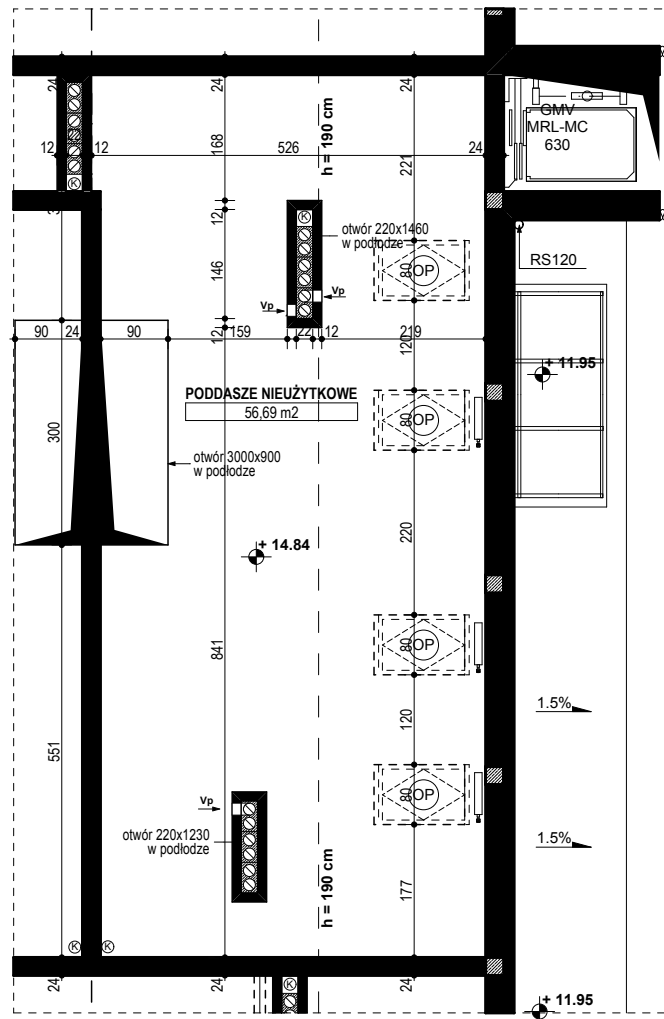

**BUDYNEK MIESZKALNY WIELORODZINNY D1-D2
OSIEDLE ŹRÓDLANE - UL. RZEŹNICZAKA, ZIELONA GÓRA**

MIESZKANIE 5F/17

PODDASZE - 56,69 m²

BUDYNEK MIESZKALNY- PODDASZE

ZESTAWIENIE POWIERZCHNI

PODDASZE	56,69 m ²
RAZEM:	56,69 m²