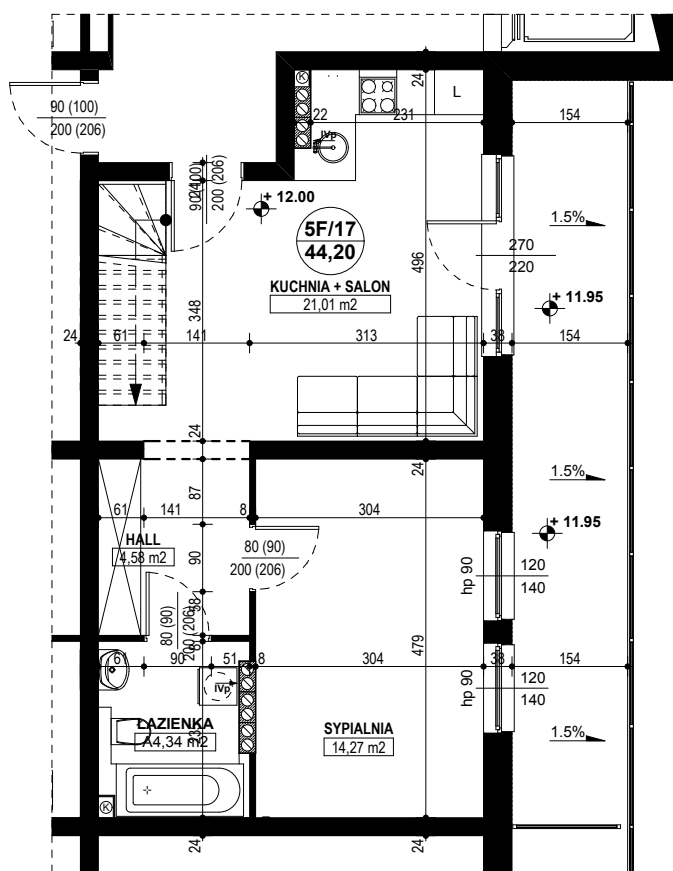

**BUDYNEK MIESZKALNY WIELORODZINNY D1-D2  
OSIEDLE ŹRÓDLANE - UL. RZEŹNICZAKA, ZIELONA GÓRA**

**MIESZKANIE 5F/17**

**2 POKOJE - 44,20 m<sup>2</sup>**

**BUDYNEK MIESZKALNY- PIĘTRO IV**

**ZESTAWIENIE POWIERZCHNI**

SALON + KUCHNIA	21,01 m <sup>2</sup>
SYPIALNIA	14,27 m <sup>2</sup>
ŁAZIENKA	4,34 m <sup>2</sup>
HALL	4,58 m <sup>2</sup>
<b>RAZEM:</b>	<b>44,20 m<sup>2</sup></b>