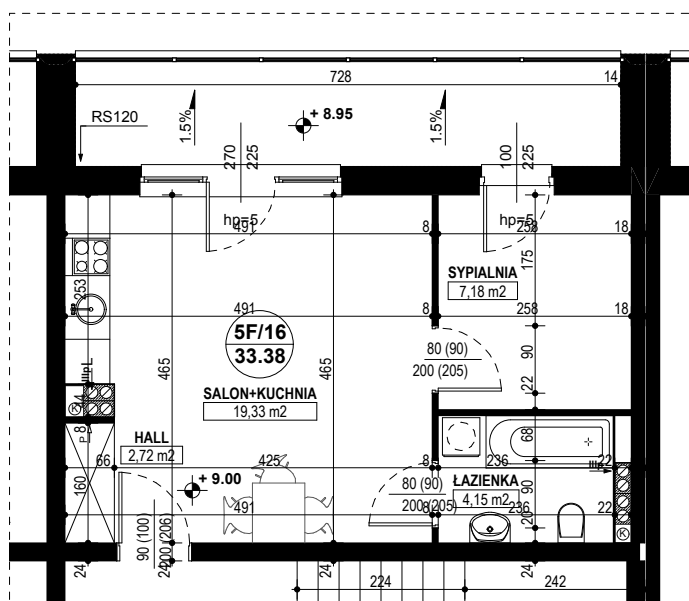

**BUDYNEK MIESZKALNY WIELORODZINNY D1-D2  
OSIEDLE ŹRÓDLANE - UL. RZEŹNICZAKA, ZIELONA GÓRA**

**MIESZKANIE 5F/16**

**2 POKOJE - 33,38 m<sup>2</sup>**

**BUDYNEK MIESZKALNY- PIĘTRO III**

**ZESTAWIENIE POWIERZCHNI**

SALON + KUCHNIA	19,33 m <sup>2</sup>
SYPIALNIA	7,18 m <sup>2</sup>
ŁAZIENKA	4,15 m <sup>2</sup>
HALL	2,72 m <sup>2</sup>
<b>RAZEM:</b>	<b>33,38 m<sup>2</sup></b>