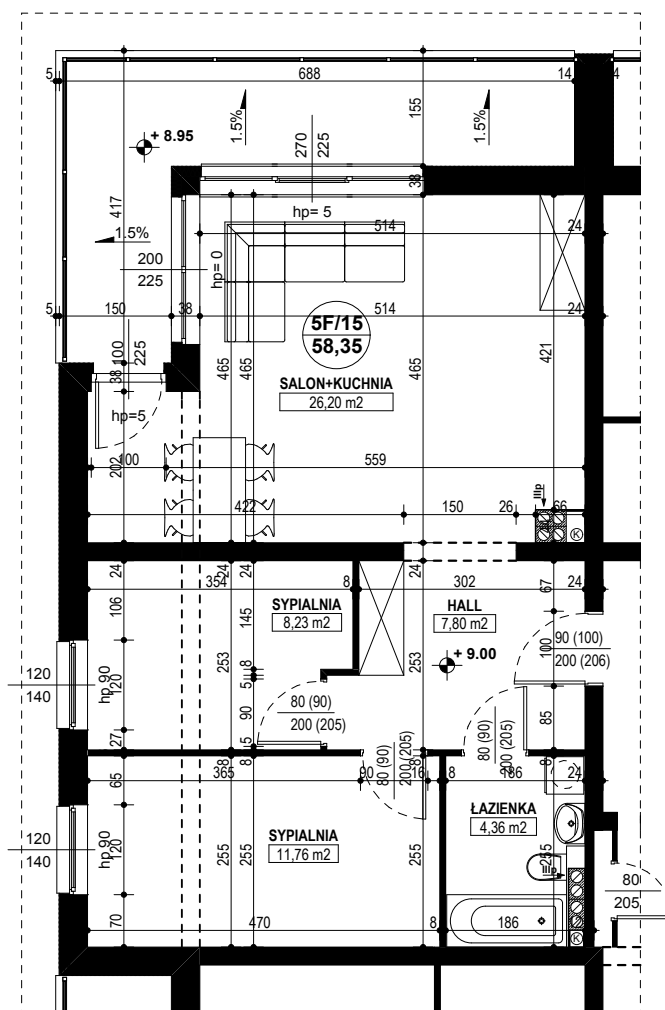

**BUDYNEK MIESZKALNY WIELORODZINNY D1-D2
OSIEDLE ŹRÓDLANE - UL. RZEŹNICZAKA, ZIELONA GÓRA**

MIESZKANIE 5F/15

3 POKOJE - 58,35 m²

BUDYNEK MIESZKALNY- PIĘTRO III

ZESTAWIENIE POWIERZCHNI

SALON + KUCHNIA	26,20 m ²
SYPIALNIA	11,76 m ²
SYPIALNIA	8,23 m ²
ŁAZIENKA	4,36 m ²
HALL	7,80 m ²
RAZEM:	58,35 m²