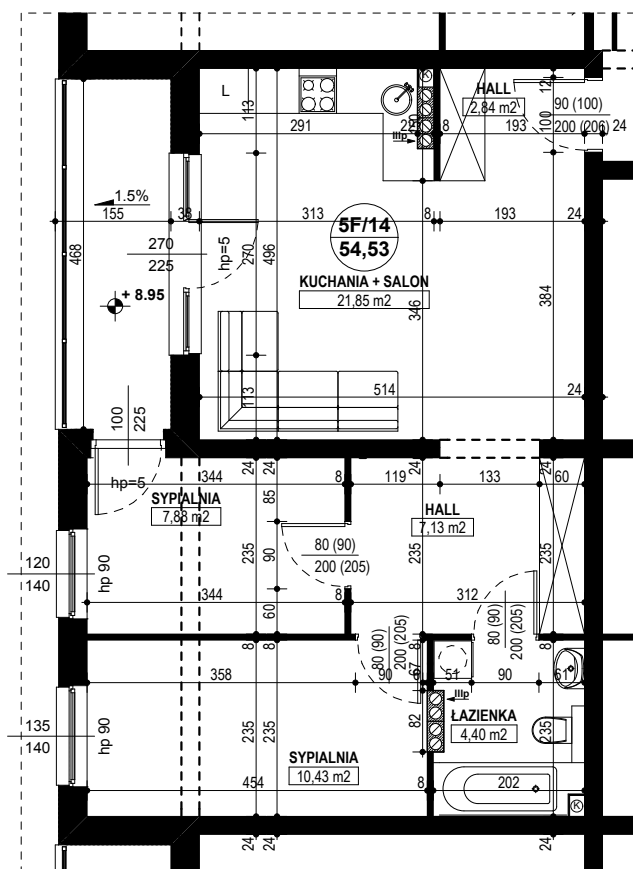

**BUDYNEK MIESZKALNY WIELORODZINNY D1-D2
OSIEDLE ŹRÓDLANE - UL. RZEŹNICZAKA, ZIELONA GÓRA**

MIESZKANIE 5F/14

3 POKOJE - 54,53 m²

BUDYNEK MIESZKALNY- PIĘTRO III

ZESTAWIENIE POWIERZCHNI

SALON + KUCHNIA	21,85 m ²
SYPIALNIA	7,88 m ²
SYPIALNIA	10,43 m ²
ŁAZIENKA	4,40 m ²
HALL	7,13 m ²
HALL	2,84 m ²
RAZEM:	54,53 m ²